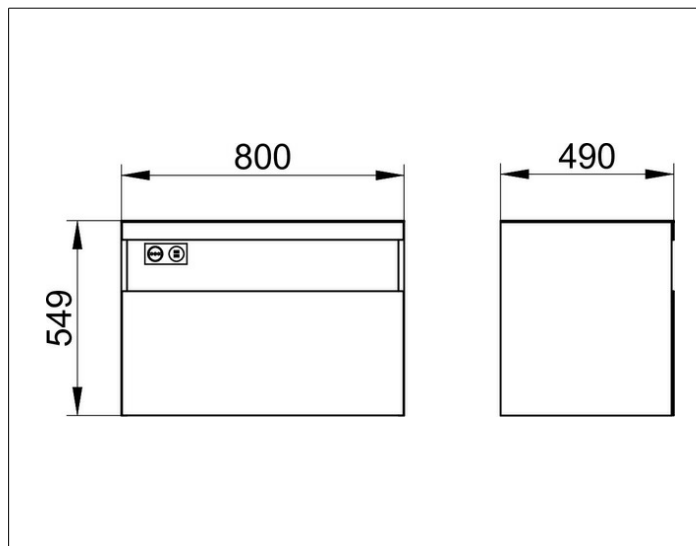

Stageline

32863YY0100 Тумба под умывальник

ИЗДЕЛИЕ**ЧЕРТЕЖ****ОПИСАНИЕ ИЗДЕЛИЯ**

подходит к керамическому умывальнику
арт. 32880, 1 выдвижной фронтальный ящик с доводчиком,
с освещением, розетка и Двойная точка зарядки USB
вкл. пластиковый сифон 1 1/4 x 32

ОБОРУДОВАНИЕ

- 1 антискользящий коврик

ПОВЕРХНОСТЬ

29

ГАБАРИТЫ

800 x 550 x 490 mm