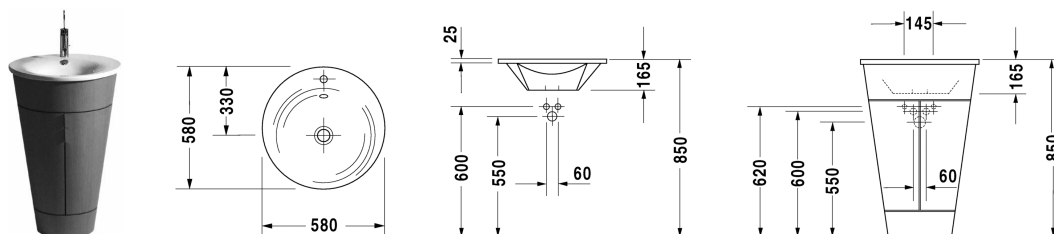

**Starck 1 Умывальник для мебели # 0406580000**

| &lt; Ø 580 мм &gt; |

Умывальник для мебели	Размеры	Вес	Номер заказа
с переливом, с плоскостью под смеситель, вкл. заглушку для перелива, хром, для тумбочки # S1 9520, Ø 580 мм			
<b>Цвета</b>			
00 Белый Alpin			
<b>Вариант</b>			
●	Ø 580 мм	12,600 кг	0406580000
Сантехническая керамика со специальным покрытием WonderGliss остается чистой и красивой в течение долгого времени. При заказе WonderGliss добавьте "1" на 11-м месте в артикуле модели.			
<b>Принадлежности</b>			
Трубчатый сифон для умывальника с удлиненной сливной трубой 300 мм	1 1/4" мм	0,600 кг	005026
<b>Соответствующая продукция</b>			
Тумбочка напольная 2 дверцы, 1 стеклянная полка с поручнем, для Starck 1 # 040658, 560 x 600 мм	560 x 600 мм		S19520

Все чертежи содержат необходимые размеры с соблюдением стандартных допусков. Они указаны в мм и не являются обязательными. Точные размеры, в частности для монтажа по индивидуальному заказу, можно получить только по готовому изделию.