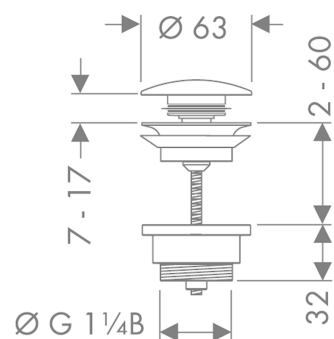

**Набор для слива push-open для раковины и биде**Поверхности : **хром**    Артикульный номер: **50100000****Описание****Характеристики**

- управление с помощью пробки
- для раковин с переливом
- латунь
- материал сливной пробки латунь

**Продукт****Чертеж**

Набор для слива push-open для раковины и биде  
 Поверхности : **хром**    Артикульный номер: **50100000**

Покомпонентное изображение

Год выпуска: >04/17

**Набор для слива push-open для раковины и биде**Поверхности : **хром**    Артикульный номер: **50100000****Перечень запасных частей**

Год выпуска: &gt;04/17

Позиция	Описание	Артикульный номер	PC	PU
1	plug	97204000	-	1
2	seal	97205000	-	1
3	screw	98000000	-	1
4	form ring	96361000	-	1