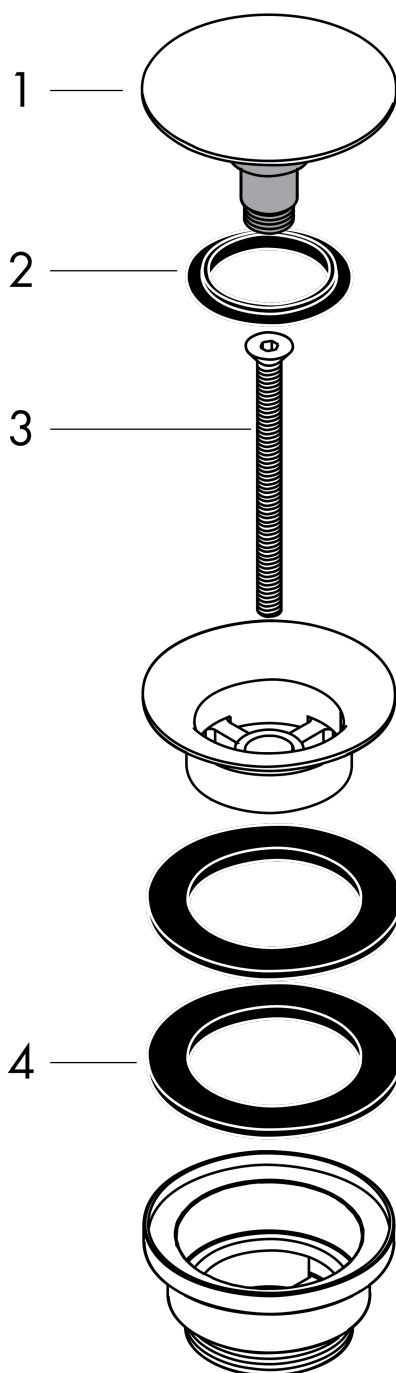

**Набор для слива push-open для раковины и биде**Поверхности : **хром**    Артикульный номер: **50100000****Описание****Характеристики**

- управление с помощью пробки
- для раковин с переливом
- латунь
- материал сливной пробки латунь

**Продукт****Чертеж**

Набор для слива push-open для раковины и биде  
 Поверхности : **хром**    Артикульный номер: **50100000**

Покомпонентное изображение

Год выпуска: >04/17

**Набор для слива push-open для раковины и биде**Поверхности : **хром**    Артикульный номер: **50100000****Перечень запасных частей**

Год выпуска: &gt;04/17

Позиция	Описание	Артикульный номер	PC	PU
1	plug	97204000	-	1
2	seal	97205000	-	1
3	screw	98000000	-	1
4	form ring	96361000	-	1