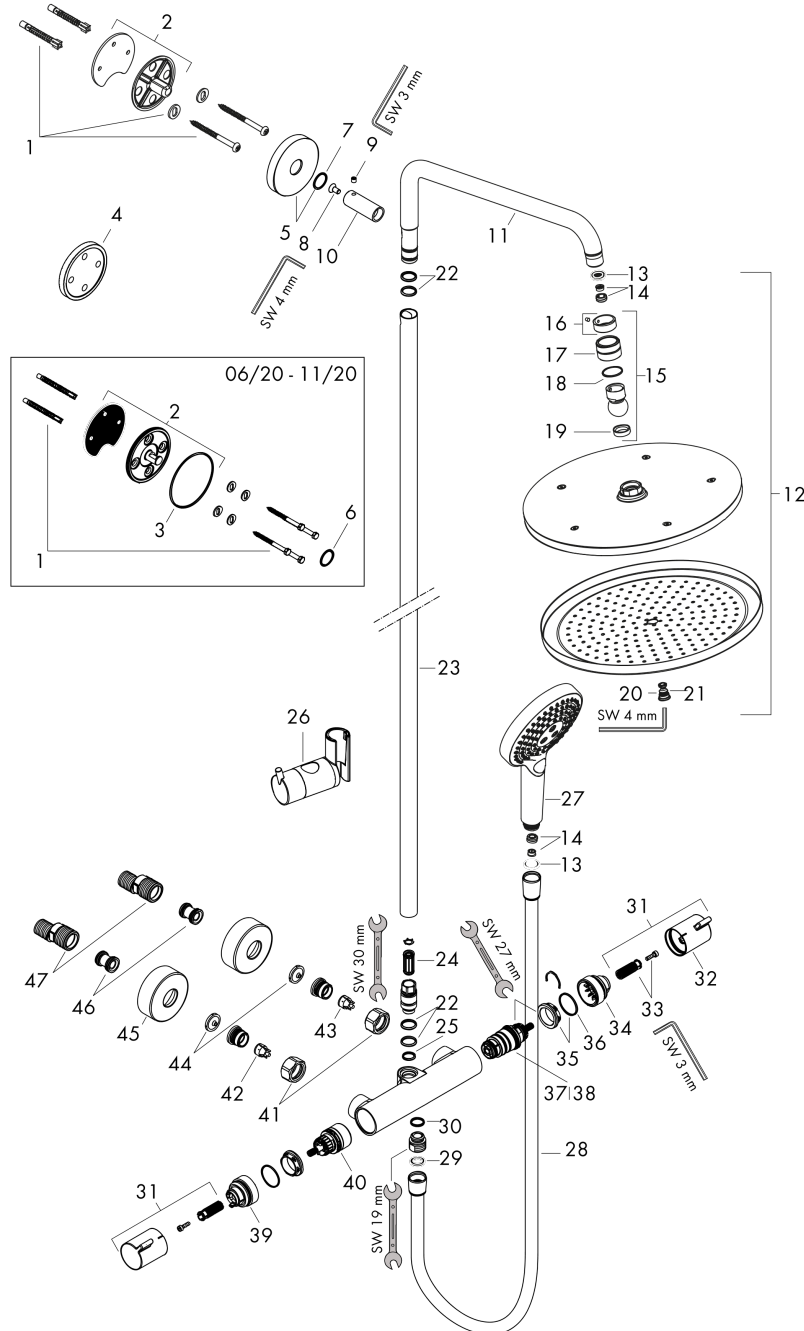

**Пример монтажа**

**Croma Select S**  
**Showerpipe 280 1jet EcoSmart 9 л/мин с термостатом и ручным душем Raindance Select S**  
**120 3jet**  
 Поверхности : матовый черный    Артикульный номер: **26891670**

Покомпонентное изображение

Год выпуска: >06/20

**Croma Select S****Showerpipe 280 1jet EcoSmart 9 л/мин с термостатом и ручным душем Raindance Select S 120 3jet**Поверхности : **матовый черный** Артикульный номер: **26891670****Перечень запасных частей**

Год выпуска: &gt;06/20

Позиция	Описание	Артикульный номер	PC	PU
1	mounting set	98716000	-	1
2	wall flange	95688000	-	1
3	O-Ring 50x2	98187000	-	1
4	tile-matching-disk 7 mm	95239XXX	-	-
5	escutcheon Ø 60 mm	95692670	-	1
6	O-ring 20x2	98165000	-	1
7	O-ring 20x2,5	92602000	-	1
8	screw	92137000	-	1
9	hollow set screw M6x5	98447000	-	1
10	sleeve	92166670	-	1
11	shower arm	95985670	-	1
12	head shower	26221670	-	1
13	filter packing	94246000	-	1
14	flow limiter (9 l/min)	95659000	-	1
15	ball joint	98941670	-	1
16	lock washer	98942670	-	1
17	nut	97958670	-	1
18	lever collar	97536000	-	1
19	seal	97606000	-	1
20	air jet (Eco)	95795670	-	1
21	O-ring 7x2	98419000	-	1
22	O-ring 15x2,5	98131000	-	1
23	pipe 1030 mm	95915670	-	1
24	noise reduction	95009000	-	1
25	O-ring 12x2,25	98382000	-	1
26	support, assy	97651670	-	1
27	handshower	26531670	-	1
28	shower hose Isiflex'B 1,60 m	28276670	-	1
29	seal	98058000	-	1
30	O-ring 14x2	98129000	-	1
31	handle	95836670	-	1
32	pushbutton	92848670	-	1
33	handle fixing set	95843000	-	1
34	safety set	95839000	-	1
35	nut	98913000	-	1
36	O-ring 26x1,5	98390000	-	1
37	thermostat cartridge	98282000	-	1
38	cartridge for exchanged connections	92373000	-	1
39	stop ring for flow control	95927000	-	1
40	shut off unit with selector	98283000	-	1
41	set of nuts	96157670	-	1