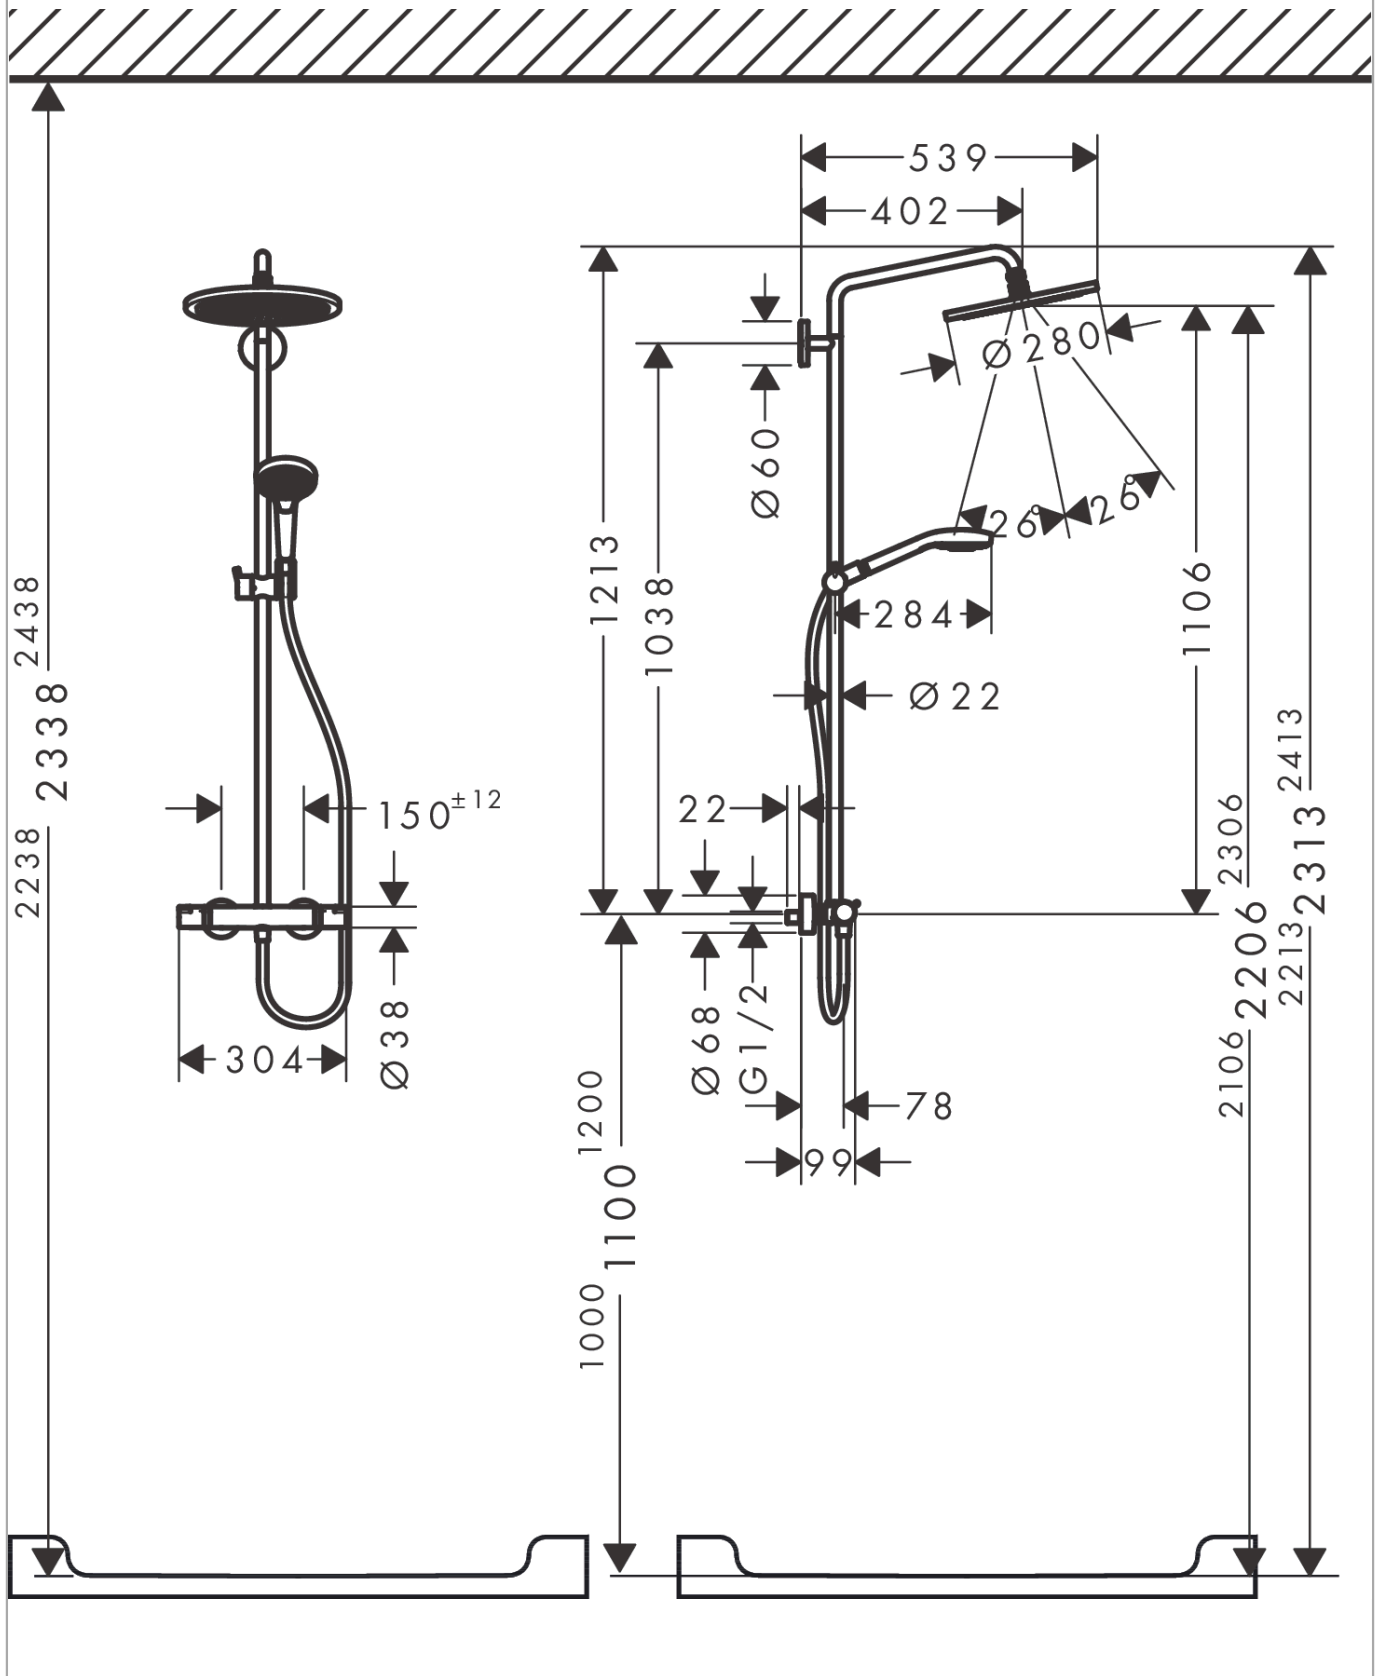

Croma Select S
Showerpipe 280 1jet EcoSmart 9 л/мин с термостатом и ручным душем Raindance Select S
120 3jet

Поверхности : **матовый черный**   Артикульный номер: **26891670**

Пример монтажа