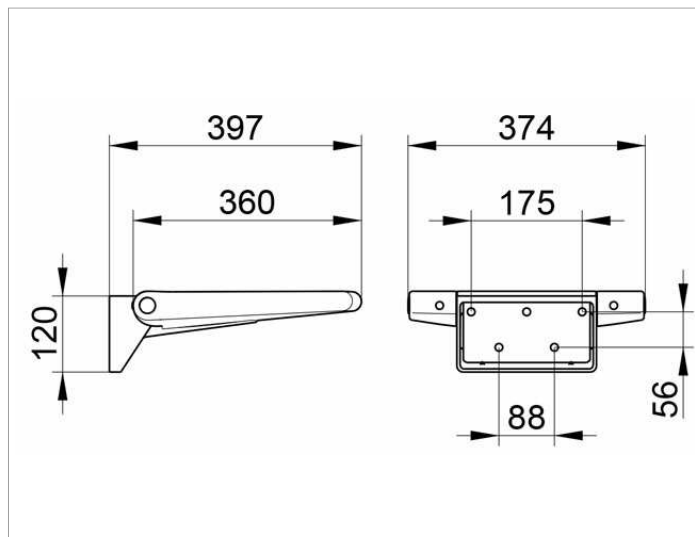

Plan

14983010037 Складное сиденье

ИЗДЕЛИЕ**ЧЕРТЕЖ****ОПИСАНИЕ ИЗДЕЛИЯ**

для настенного монтажа
мягкое сиденье, откидывается вверх

поверхность

хром/темно-серый (RAL 7021)

ВНИМАНИЕ!

Нагрузка 150 kg

Для монтажа (в зависимости от типа стены) обязательно необходимо:

3 крепежный комплект 3 (арт. 34992/000100)
или
3 крепежный комплект 6 (арт. 34992/000200)
или
3 крепежный комплект 9 (арт. 34995/000200)
или
3 крепежный комплект 11 (арт. 34997/000100)

Заказывать отдельно.

спецификации

KEUCO PLAN Tip-up seat
14983010037
dark-grey (RAL 7021) Fold-up seat
made from Polyurethane-foam
in esthetic, practical Design,
for wall mounting for secure seating in the shower
Wall support and seat support
as Design Feature high shine chrome-plated
anti-static,
easy Cleaning
upward foldable seat
the seat can be disinfected with 60% Ethanol- or Propanol solution
load capacity up to 150 kg
Width 370 mm,
seat area 360 mm
Extendable 397 mm
The Mounting material is to be ordered separately!