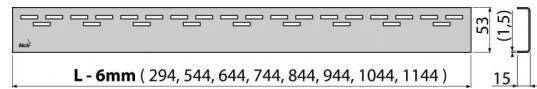

НОРЕ-650М

Решетка для водоотводящего желоба, нержавеющая сталь-мат

Область применения

Для водоотводящих желобов ALCA: APZ1, APZ101, APZ1001, APZ1101, APZ4, APZ104, APZ1004, APZ1104, APZ12, APZ22, APZ2012, APZ2022

Свойства

- Материал: нержавеющая сталь AISI 304, DIN 1.4301
- Поверхность: нержавеющая сталь матовая

Содержание комплекта

- Крюк для демонтажа
- Пластиковые уплотнительные шпонки
- Решетка

Код заказа, Логистическая информация

Код	EAN	Вес (шт | упаковка | паллета)	Размеры (шт | упаковка)	Количество (упаковка | паллета)
НОРЕ-650М	8594045932614	650 MM 0,6245 | 0,0000 | 0,0000 кг	690×20×55 | – MM	1 | – шт

Гарантии 2/3 лет
Таможенный код 73269098
Свойства EN 1253

Технические параметры

- Класс нагрузки K3 300 kg