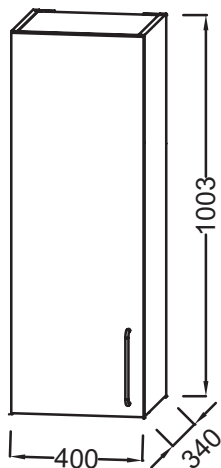

Общие характеристики:

Преимущества для конечного пользователя

- Удобный: дополнительное решение для хранения
- Идеальная отделка: несколько вариантов отделки

Технические характеристики

- РАЗМЕРЫ (СМ) : 40 x 34 x 100 см
- МАТЕРИАЛ : Лак или меламин
- ВЕС : 18,5 кг
- ТИП УСТАНОВКИ : Подвесная

Технический чертёж

Спецификация продукта : Полуколонна 40 см, левосторонняя. EB2571G-R5. Коллекция : ODEON RIVE GAUCHE. РАЗМЕРЫ (СМ) : 40 x 34 x 100 см. ВЕС : 18,5 кг. МАТЕРИАЛ : Лак или меламин. ТИП УСТАНОВКИ : Подвесная.