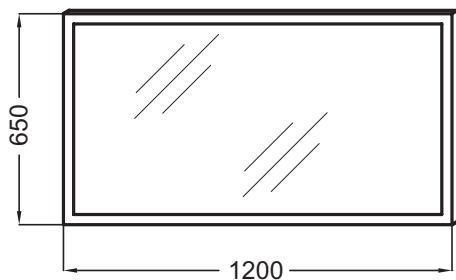

### Технические характеристики

- РАЗМЕРЫ (СМ): 120 x 4,30 x 65 см
- ВЕС: 12 кг
- ТИП УСТАНОВКИ: Крепление к стене
- ВКЛЮЧЕНИЕ: 230В, 10Вт, класс II, IP 44

### Технический чертеж

Спецификация продукта: Зеркало 120 см с подсветкой по периметру. ЕВ1444. Коллекция: ОБЩАЯ КАТЕГОРИЯ. РАЗМЕРЫ (СМ): 120 x 4,30 x 65 см. ВЕС: 12 кг. ТИП УСТАНОВКИ: Крепление к стене. ВКЛЮЧЕНИЕ: 230В, 10Вт, класс II, IP 44.