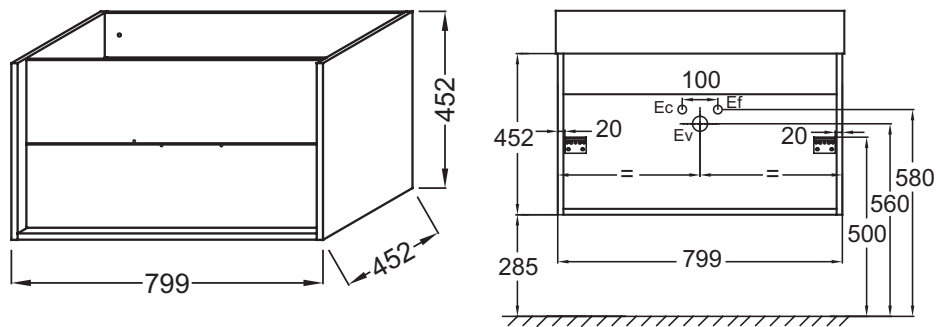

### Технические характеристики

- РАЗМЕРЫ (СМ) : 80 x 46 x 45 см
- МАТЕРИАЛ : Лак или меламин
- ПОДСВЕТКА : Нет
- РУЧКИ : Нет
- ФИКСАЦИЯ : Установщику необходимо выбрать набор креплений в зависимости от типа стены

### Продукты для комплектации

- EXB1112 : Раковина-столешница 80 см
- EB1589 : Пара ручек 20 см, для мебели

### Связанные продукты

- EB1588 : Пара ножек

Спецификация продукта : Мебель для раковины-столешницы 80 см, 2 ящика, без ручек. EB1584-E52. Коллекция : VIVIENNE. РАЗМЕРЫ (СМ) : 80 x 46 x 45 см. ВЕС : 25 кг. МАТЕРИАЛ : Лак или меламин. ТИП УСТАНОВКИ : Подвесная. ПОДСВЕТКА : Нет. РАЗЪЕМ ДЛЯ USB : Нет. РУЧКИ : Нет. ВНУТРЕННЯЯ ОТДЕЛКА : Серый. ФИКСАЦИЯ : Установщику необходимо выбрать набор креплений в зависимости от типа стены.

## Технический чертеж

Спецификация продукта : Мебель для раковины-столешницы 80 см, 2 ящика, без ручек. EV1584-E52. Коллекция : VIVIENNE. РАЗМЕРЫ (CM) : 80 x 46 x 45 см. ВЕС : 25 кг. МАТЕРИАЛ : Лак или меламин. ТИП УСТАНОВКИ : Подвесная. ПОДСВЕТКА : Нет. РАЗЪЕМ ДЛЯ USB : Нет. РУЧКИ : Нет. ВНУТРЕННЯЯ ОТДЕЛКА : Серый. ФИКСАЦИЯ : Установщику необходимо выбрать набор креплений в зависимости от типа стены.