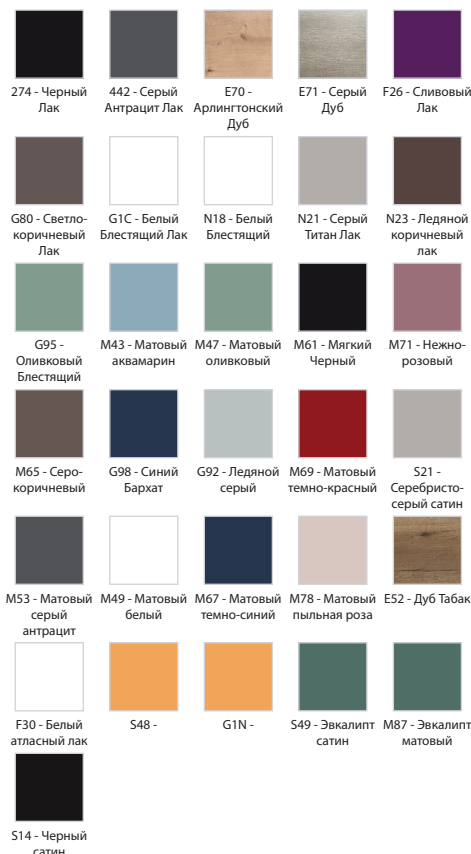

EB1584-E52

Коллекция: VIVIENNE

Отделки\*:

Общие характеристики: