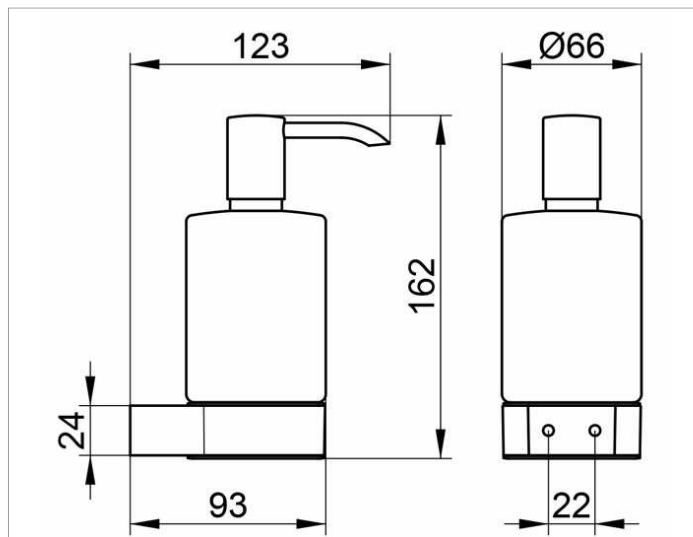

Plan
14953019000 Дозатор

ИЗДЕЛИЕ

ЧЕРТЕЖ

ОПИСАНИЕ ИЗДЕЛИЯ

хрусталь матовый
в комплекте с держателем и насосиком
объем: прибл. 250 мл
дозировочный объем: прибл. 0,5 мл/нажатие

поверхность

хром

спецификации

KEUCO PLAN lotion dispenser 14953019000, for wall installation (8.45 oz)
Chrome-plated lotion dispenser
Wall mounted model complete with a removable crystal glass insert
For easy cleaning and filling,
An exchangeable, high-class and long-lasting pump,
Capacity: 8.45 oz, for standard liquid soap,
Dosage: approx. 0.02 oz/stroke,
Base diameter: 2-5/8", height 6-3/8",
Projection: 3-11/16"
The lotion dispenser is fitted with 2 hidden fixing points
incl. corrosion-free mounting material