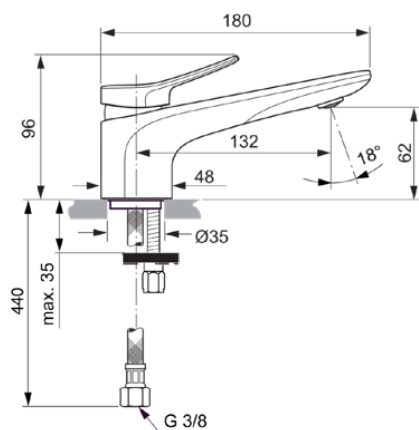

CONCA

BC754A5

CONCA | Смеситель для раковины 48x180x96 mm, 132 mm проекция излива в покрытии магнит, 5 l/min (3 bar), без сифона | Монтаж EasyFix, Выпрямитель струи, Ограничитель Ecoflow, EPD, Картридж FirmaFlow, Технология PVD

Фото и схема

Общая информация

Тип изделия:	Смесители для умывальника
Подтип изделия:	Смеситель для раковины
Бренд:	Ideal Standard
Коллекция:	CONCA
Дизайнер:	Palomba Serafini Associati
Colour:	A5 - Магнит
Эффект обработки поверхности:	Шелковисто-матовые
Высота (мм):	96
Ширина (мм):	48
Длина / Проекция (мм):	180
Способ крепления:	EasyFix
Вес нетто (кг):	1.25
EAN-код:	3800861085669