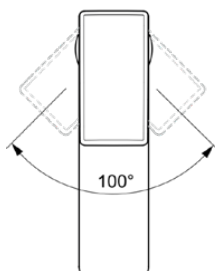

CONCA

BC754A5

CONCA | Смеситель для раковины 48x180x96 mm, 132 mm проекция излива в покрытии магнит, 5 l/min (3 bar), без сифона | Монтаж EasyFix, Выпрямитель струи, Ограничитель Ecoflow, EPD, Картридж FirmaFlow, Технология PVD

Фото и схема

Общая информация

Тип изделия:	Смесители для умывальника
Подтип изделия:	Смеситель для раковины
Бренд:	Ideal Standard
Коллекция:	CONCA
Дизайнер:	Palomba Serafini Associati
Colour:	A5 - Магнит
Эффект обработки поверхности:	Шелковисто-матовые
Высота (мм):	96
Ширина (мм):	48
Длина / Проекция (мм):	180
Способ крепления:	EasyFix
Вес нетто (кг):	1.25
EAN-код:	3800861085669