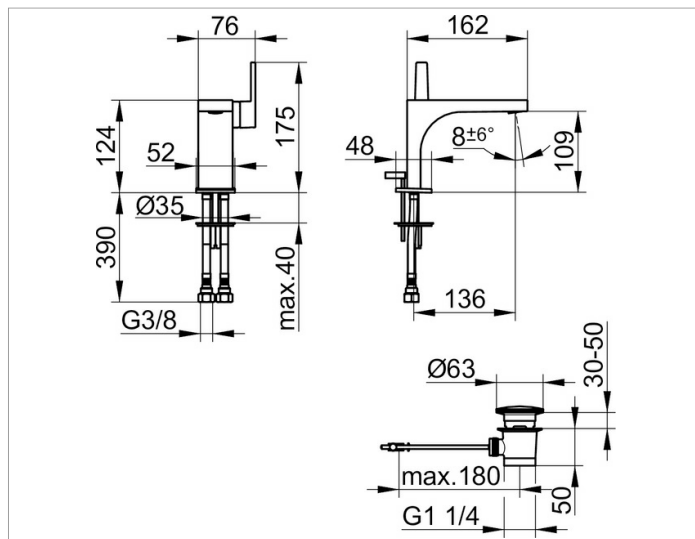

Edition 11

51104010000 Однорычажный смеситель для умывальника 110

## ОПИСАНИЕ ИЗДЕЛИЯ

с гарнитурой для слива и донным клапаном 1 1/4 дюйма  
монтаж на одно отверстие с системой быстрого монтажа  
керамический картридж  
аэратор SLIM SSR M 24x1, угол наклона струи регулируется,  
гибкая подводка 435 мм G 3/8 дюйма  
Поток воды ограничен 7,6 л/мин.

## поверхность

хром