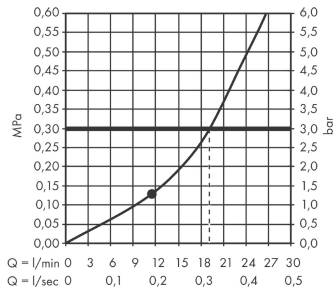

Rainfinity

Верхний душ 250 1jet с настенным креплением

Поверхности : хром Артикулный номер: 26226000

График расхода воды

Расход измерен практически с помощью соответствующей арматуры (термостат/смеситель/скрытый клапан).