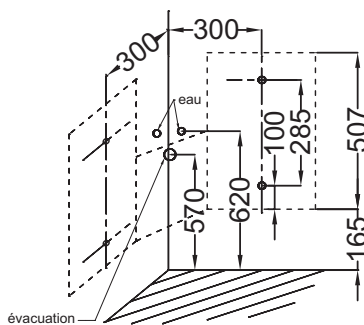

Технические характеристики

- РАЗМЕРЫ (CM): 67,90 x 48 x 50,70 см
- ТИП УСТАНОВКИ: Подвесная
- РЕШЕНИЕ ХРАНЕНИЯ: Дверцы
- ФИКСАЦИЯ: Установщику понадобится набор крепежей для монтажа на стену
- Рекомендуемые смесители: Aleo - широкий и стильный ассортимент
- ВЕС: 12,5 кг
- МЕСТО ДЛЯ ХРАНЕНИЯ: 2 дверцы с механизмом "плавное закрытие"
- ПРОДУКТ В КОМПЛЕКТЕ: (раковина заказывается отдельно)
- РЕКОМЕНДОВАННЫЙ СМЕСИТЕЛЬ: Смесители Stance - элегантность и легкость

Продукты для комплектации

- E4710: Уловая керамическая раковина 50 x 50 см

Технический чертёж

Спецификация продукта: Угловая мебель под умывальник. EV864. Коллекция: ODEON UP. РАЗМЕРЫ (CM): 67,90 x 48 x 50,70 см. ВЕС: 12,5 кг. ТИП УСТАНОВКИ: Подвесная. МЕСТО ДЛЯ ХРАНЕНИЯ: 2 дверцы с механизмом "плавное закрытие". РЕШЕНИЕ ХРАНЕНИЯ: Дверцы. ПРОДУКТ В КОМПЛЕКТЕ: (раковина заказывается отдельно). ФИКСАЦИЯ: Установщику понадобится набор крепежей для монтажа на стену. РЕКОМЕНДОВАННЫЙ СМЕСИТЕЛЬ: Смесители Stance - элегантность и легкость. Рекомендуемые смесители: Aleo - широкий и стильный ассортимент.