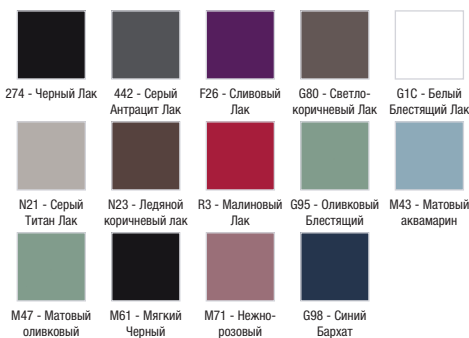

Коллекция: ODEON UP

Отделки*:

Общие характеристики:

Преимущества для конечного пользователя

- ДИЗАЙН: практичная коллекция Odeon Up придется по душе всей семье
- Оптимизированное хранение: металлический полупьедестал и 1 полка внутри
- Комфорт: дверцы с механизмом "плавное закрытие"

Технические характеристики

- РАЗМЕРЫ (CM): 67,90 x 48 x 50,70 см
- ТИП УСТАНОВКИ: Подвесная
- РЕШЕНИЕ ХРАНЕНИЯ: Дверцы
- ФИКСАЦИЯ: Установщику понадобится набор крепежей для монтажа на стену
- Рекомендуемые смесители: Aleo - широкий и стильный ассортимент
- ВЕС: 12,5 кг
- МЕСТО ДЛЯ ХРАНЕНИЯ: 2 дверцы с механизмом "плавное закрытие"
- ПРОДУКТ В КОМПЛЕКТЕ: (раковина заказывается отдельно)
- РЕКОМЕНДОВАННЫЙ СМЕСИТЕЛЬ: Смесители Stance - элегантность и легкость

Продукты для комплектации

- E4710: Уловая керамическая раковина 50 x 50 см