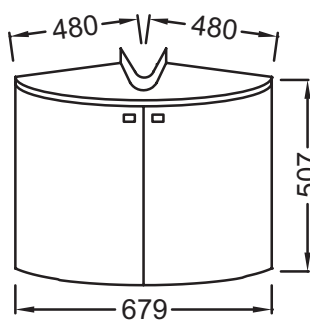

Технические характеристики

- РАЗМЕРЫ (CM): 67,90 x 48 x 50,70 см
- ТИП УСТАНОВКИ: Подвесная
- РЕШЕНИЕ ХРАНЕНИЯ: Дверцы
- ФИКСАЦИЯ: Установщику понадобится набор крепежей для монтажа на стену
- Рекомендуемые смесители: Aleo - широкий и стильный ассортимент
- ВЕС: 12,5 кг
- МЕСТО ДЛЯ ХРАНЕНИЯ: 2 дверцы с механизмом "плавное закрытие"
- ПРОДУКТ В КОМПЛЕКТЕ: (раковина заказывается отдельно)
- РЕКОМЕНДОВАННЫЙ СМЕСИТЕЛЬ: Смесители Stance - элегантность и легкость

Продукты для комплектации

- E4710: Уловая керамическая раковина 50 x 50 см

Технический чертёж

Спецификация продукта: Угловая мебель под умывальник. EV864. Коллекция: ODEON UP. РАЗМЕРЫ (CM): 67,90 x 48 x 50,70 см. ВЕС: 12,5 кг. ТИП УСТАНОВКИ: Подвесная. МЕСТО ДЛЯ ХРАНЕНИЯ: 2 дверцы с механизмом "плавное закрытие". РЕШЕНИЕ ХРАНЕНИЯ: Дверцы. ПРОДУКТ В КОМПЛЕКТЕ: (раковина заказывается отдельно). ФИКСАЦИЯ: Установщику понадобится набор крепежей для монтажа на стену. РЕКОМЕНДОВАННЫЙ СМЕСИТЕЛЬ: Смесители Stance - элегантность и легкость. Рекомендуемые смесители: Aleo - широкий и стильный ассортимент.