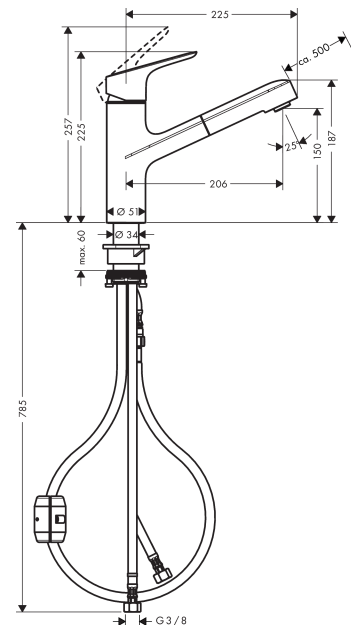

Focus M43

Кухонный смеситель однорычажный, 150, с вытяжным изливом, 1jet

Поверхность: под сталь Артикул: номер: 71842800

Описание

Характеристики

- ComfortZone 150
- диапазон поворота 120°
- обычная струя
- магнитная система крепления душа MagFit
- душевой шланг Quick-Connect
- максимальный объем расхода воды при 3 барах: 10 л/мин
- керамический узел смешивания
- соединения G 3/8
- регулируемое ограничение температуры
- встроенный клапан обратного тока воды
- подходит для проточных водонагревателей
- длина удлинения До 50 см

Технология

Продукт

Чертеж

График расхода воды

Focus M43

Кухонный смеситель однорычажный, 150, с вытяжным изливом, 1jet

Поверхность: под сталь Артикул номер: 71842800

Покомпонентное изображение

Год выпуска: >05/20

Focus M43**Кухонный смеситель однорычажный, 150, с вытяжным изливом, 1jet**Поверхность: **под сталь** Артикульный номер: **71842800****Перечень запасных частей**

Год выпуска: >05/20

Позиция	Описание	Артикульный номер	PC	PU
1	handle	93349800	-	1
2	screw cover	96338000	-	1
3	flange	97995800	-	1
4	nut	97996000	-	1
5	O-ring 41x2	98212000	-	1
6	cartridge, assy	95730000	-	1
7	locking screw for handle	95140000	-	1
8	seal	95008000	-	1
9	set of non return valves DW 15	97350000	-	1
10	handspray	93350800	-	1
11	O-ring 18x1,5	98231000	-	1
12	aerator M24x1 (15 l/min)	13913800	-	1
13	adapter for cartridge	95911000	-	1
14	O-Ring 30x2	98186000	-	1
15	locating ring	92211000	-	1
16	O-Ring 36x2,5	98190000	-	1
17	support	97523000	-	1
18	fixing set (Ø 34)	95049000	-	1
19	lever collar	97548000	-	1
20	weight	92500000	-	1
21	hose 1,25 m	95506000	-	1
22	connection hose 600 mm	92264000	-	1
23	connection hose 900 mm M8x0,75 G3/8	98758000	-	1
24	O-ring 7x1,5	98422000	-	1