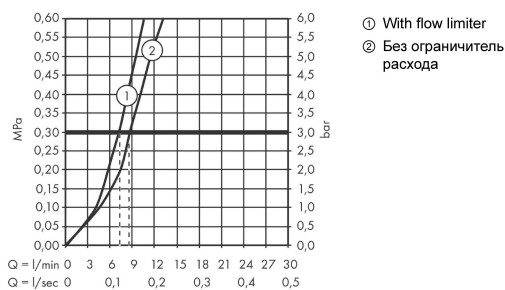

Технология

Продукт

Чертеж

График расхода воды

Focus M43

Кухонный смеситель однорычажный, 150, с вытяжным изливом, 1jet

Поверхность: под сталь Артикул номер: 71842800

Покомпонентное изображение