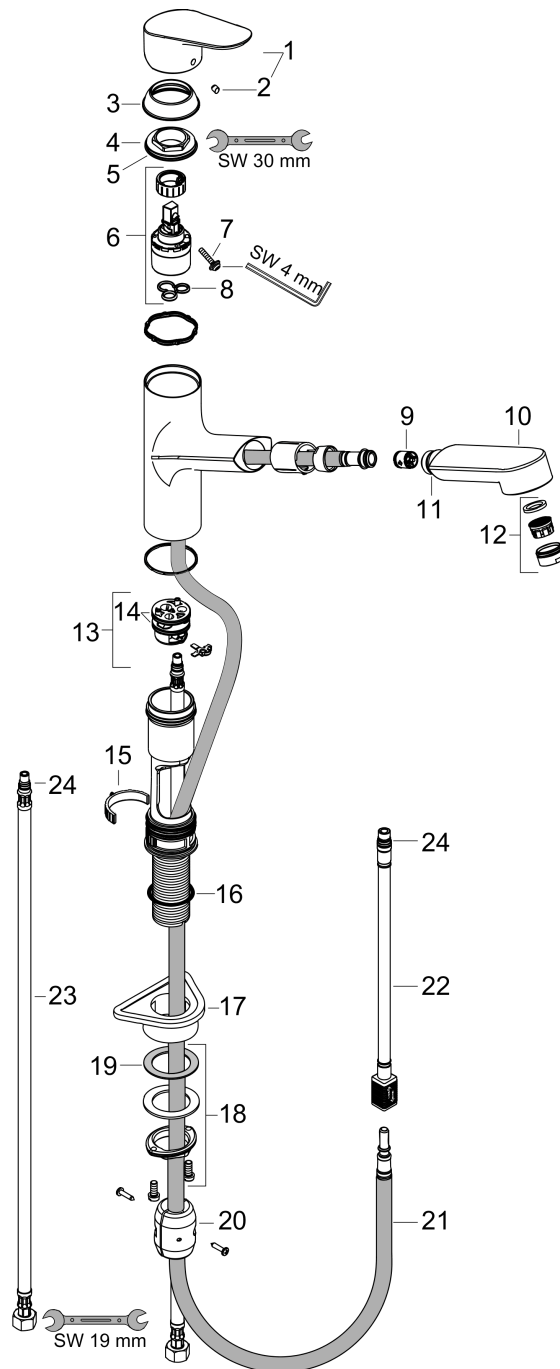

Focus M43

Кухонный смеситель однорычажный, 150, с вытяжным изливом, 1jet

Поверхность: под сталь Артикул: номер: 71842800

Описание

Характеристики

- ComfortZone 150
- диапазон поворота 120°
- обычная струя
- магнитная система крепления душа MagFit
- душевой шланг Quick-Connect
- максимальный объем расхода воды при 3 барах: 10 л/мин
- керамический узел смешивания
- соединения G 3/8
- регулируемое ограничение температуры
- встроенный клапан обратного тока воды
- подходит для проточных водонагревателей
- длина удлинения До 50 см

Технология

Продукт

Чертеж

График расхода воды

Focus M43

Кухонный смеситель однорычажный, 150, с вытяжным изливом, 1jet

Поверхность: под сталь Артикул номер: 71842800

Покомпонентное изображение

Год выпуска: >05/20

Focus M43**Кухонный смеситель однорычажный, 150, с вытяжным изливом, 1jet**Поверхность: **под сталь** Артикульный номер: **71842800****Перечень запасных частей**

Год выпуска: >05/20

Позиция	Описание	Артикульный номер	PC	PU
1	handle	93349800	-	1
2	screw cover	96338000	-	1
3	flange	97995800	-	1
4	nut	97996000	-	1
5	O-ring 41x2	98212000	-	1
6	cartridge, assy	95730000	-	1
7	locking screw for handle	95140000	-	1
8	seal	95008000	-	1
9	set of non return valves DW 15	97350000	-	1
10	handspray	93350800	-	1
11	O-ring 18x1,5	98231000	-	1
12	aerator M24x1 (15 l/min)	13913800	-	1
13	adapter for cartridge	95911000	-	1
14	O-Ring 30x2	98186000	-	1
15	locating ring	92211000	-	1
16	O-Ring 36x2,5	98190000	-	1
17	support	97523000	-	1
18	fixing set (Ø 34)	95049000	-	1
19	lever collar	97548000	-	1
20	weight	92500000	-	1
21	hose 1,25 m	95506000	-	1
22	connection hose 600 mm	92264000	-	1
23	connection hose 900 mm M8x0,75 G3/8	98758000	-	1
24	O-ring 7x1,5	98422000	-	1