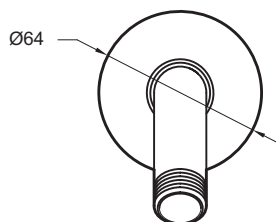

**E11626**

**Коллекция:** МОХІЕ

**Отделки\*:**

CP - Хром

### Технические характеристики

- РАЗМЕРЫ (CM): 2 x 2 см
- АКССУАРЫ: ШТАНГА
- ВЕС: 0,3 кг
- Настенный держатель для верхнего душа Мохіе под углом 45°

### Общая информация

Спецификация продукта: Настенный держатель для верхнего душа Мохіе под углом (45°). E11626. Коллекция: МОХІЕ. РАЗМЕРЫ (CM): 2 x 2 см. ВЕС: 0,3 кг. АКССУАРЫ: ШТАНГА. Настенный держатель для верхнего душа Мохіе под углом 45°.