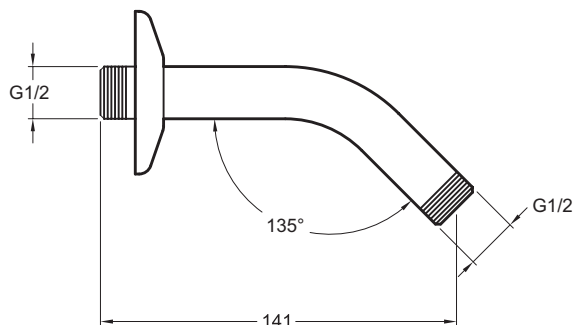

**E11626**

**Коллекция:** МОХІЕ

**Отделки\*:**

CP - Хром

### Технические характеристики

- РАЗМЕРЫ (CM): 2 x 2 см
- АКССУАРЫ: ШТАНГА
- ВЕС: 0,3 кг
- Настенный держатель для верхнего душа Мохіе под углом 45°

### Общая информация

Спецификация продукта: Настенный держатель для верхнего душа Мохіе под углом (45°). E11626. Коллекция: МОХІЕ. РАЗМЕРЫ (CM): 2 x 2 см. ВЕС: 0,3 кг. АКССУАРЫ: ШТАНГА. Настенный держатель для верхнего душа Мохіе под углом 45°.