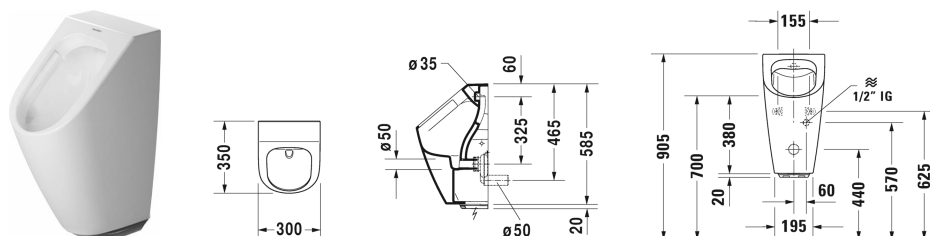

ME by Starck Писсуар Duravit Rimless® 0,5 л # 280931..00 / 280931..07

| < 300 мм > |

Писсуар Duravit Rimless® 0,5 л	Размеры	Вес	Номер заказа
электронный писсуар с питанием от батареек, без смывного края, подача воды сзади, с вытяжкой, сток горизонтальный, включая полное управление и крепление			
Цвета			
00 Белый Alpin 20 HygieneGlaze (антибактериальная керамическая глазурь с практически неограниченной эффективностью)			
Вариант			
модель без "мушки", 0,5 л на смыв	300 x 350 мм	19,300 кг	280931..00
модель с "мушкой", 0,5 л на смыв	300 x 350 мм	19,300 кг	280931..07
Сантехническая керамика со специальным покрытием WonderGliss остается чистой и красивой в течение долгого времени. При заказе WonderGliss добавьте "1" на 11-м месте в артикуле модели.			
Аксессуары для керамики			
Сифон с вытяжкой сток горизонтальный (скрытый)	ø 50 мм	0,200 кг	005113
Принадлежности			
Сетка для писсуара		0,200 кг	005042

Все чертежи содержат необходимые размеры с соблюдением стандартных допусков. Они указаны в мм и не являются обязательными. Точные размеры, в частности для монтажа по индивидуальному заказу, можно получить только по готовому изделию.