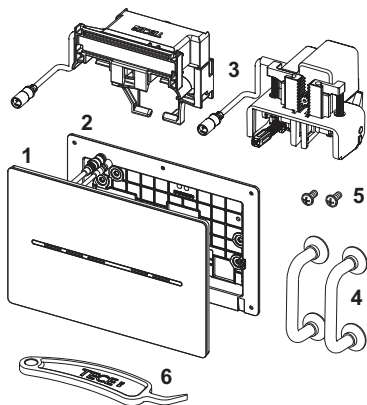

Функция оценки/регистрации через приложение, интерфейс системы управления зданием и дистанционное управление с помощью кнопки на поручне безопасности с управлением по кабелю.

**данные о продажах:**

наименование товара: TECESolid Панель смыва бесконтактная, батарея 6 В, белая глянцевая

## Запасные части:

- |   |         |  |
|---|---------|--|
| 1 | 9820480 | Лицевая панель, белая глянцевая  |
| 2 | 9820426 | Монтажная рамка TECEsolid  |
| 3 | 9820284 | Электропривод смыва  |
|   | 9820493 | Электродвигатель привода для сливного бачка TECE (глубина установки 13 и 8 см) |
| 4 | 9820180 | Ручки для демонтажа панели смыва, комплект 2 шт.                               |
| 5 | 9820263 | Винты для крепления панели смыва, комплект 2 шт.                               |
| 6 | 9820390 | Ключ для демонтажа и программирования панели смыва                             |