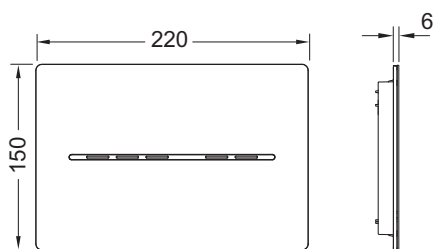

Электронная панель смыва TECESolid с бесконтактной активацией, батарея 6 В

номенклатурный номер : 9240462

Цвет: Белый глянцевый
К 1: 1 шт.

описание:

Электронная панель смыва с гигиеничной бесконтактной активацией смыва для стандартных бачков TECE (глубиной 13 см) с фронтальной активацией и высотой установки около 1 м (центр панели смыва). Плоская панель из нержавеющей стали в комплекте с крепежными элементами, герметичным отсеком для батарей для установки внутри бачка (4 батареи тип Mono/D/LR 20) и электроприводом смыва для систем двойного смыва. Совместима с контейнером для гигиенических таблеток.

Размеры (Ш x В x Г): 220 x 150 x 6 мм

Функции электроники:

Датчик определяет, когда человек приближается к унитазу, затем включает подсветку клавиш смыва. Привод смыва включается бесконтактно или касанием области клавиш. Функции электроники TECESolid могут быть настроены индивидуально с помощью мобильного приложения.

Программируемые функции (с помощью мобильного приложения через Bluetooth):

- Одинарный или экономный двойной смыв
- Зона обнаружения датчика
- Интервал гигиенического смыва
- Время активации
- Предварительный смыв
- Автоматический смыв
- Яркость подсветки

Функция оценки/регистрации через приложение, интерфейс системы управления зданием и дистанционное управление с помощью кнопки на поручне безопасности с управлением по кабелю.

данные о продажах:

наименование товара: TECESolid Панель смыва бесконтактная, батарея 6 В, белая глянцевая

Группа товаров: 904

Группа продукции: 2009040100

Чертежи: