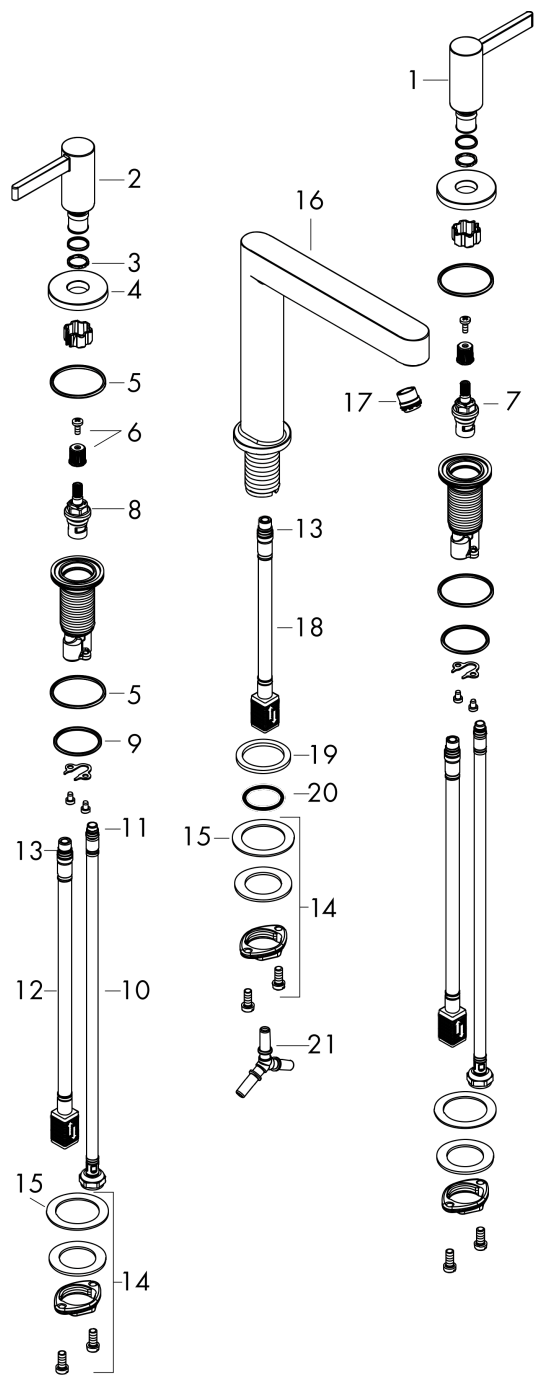

Finoris

Смеситель для раковины, на 3 отверстия, 110, со сливным клапаном Push-Open

Поверхности : **хром** Артикульный номер: **76033000**

Покомпонентное изображение

Год выпуска: >06/21

Finoris**Смеситель для раковины, на 3 отверстия, 110, со сливным клапаном Push-Open**Поверхности : **хром** Артикульный номер: **76033000****Перечень запасных частей**

Год выпуска: >06/21

Позиция	Описание	Артикульный номер	PC	PU
1	handle for cold water	93970000	-	1
2	handle for hot water	93969000	-	1
3	O-Ring 14x1,5	98201000	-	1
4	escutcheon for handle	92956000	-	1
5	O-ring 26x2,5	98216000	-	1
6	handle fixing set	98932000	-	1
7	shut off unit left closing	95366000	-	1
8	shut off unit right closing	98817000	-	1
9	O-ring 33x2,5	92907000	-	1
10	connection hose 450 mm M8x0,75 G3/8	97206000	-	1
11	O-ring 6,6x1,6	93019000	-	1
12	connection hose 400 mm M10x1	92914000	-	1
13	O-ring 7x1,5	98422000	-	1
14	fixing set (Ø 28)	92909000	-	1
15	lever collar	97548000	-	1
16	spout cpl.	93971000	-	1
17	spray former	93973000	-	1
18	connection hose 200 mm M10x1	92913000	-	1
19	flat seal	98749000	-	1
20	O-ring 26x4	92191000	-	1
21	hose connection angel	92905000	-	1
a	push-open waste set	50100000	-	1