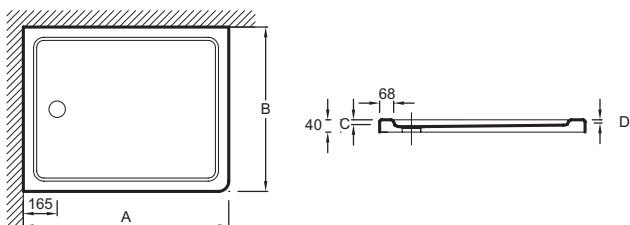

Преимущества при монтаже

- Варианты установки: отдельностоящий или встраиваемый, высота 4 см

Технические характеристики

- РАЗМЕРЫ (СМ): 100 x 100 x 4 см
- ФОРМА: Квадратные
- АНТИСКОЛЬЗЯЩЕЕ ПОКРЫТИЕ: Класс C/ PN 24
- Без сифона, диаметр 90 мм

- МАТЕРИАЛ: Flight (композит+акрил)
- РИСУНОК ПОВЕРХНОСТИ: Антискользящая
- В качестве опции: набор для увеличения высоты (высота 10 см); герметичная прокладка по периметру
- Гарантия 10 лет

Технический чертёж

Спецификация продукта: Квадратный душевой поддон 100 x 100 см. E62462-F. Коллекция: FLIGHT. РАЗМЕРЫ (СМ): 100 x 100 x 4 см. МАТЕРИАЛ: Flight (композит+акрил). ФОРМА: Квадратные. РИСУНОК ПОВЕРХНОСТИ: Антискользящая. АНТИСКОЛЬЗЯЩЕЕ ПОКРЫТИЕ: Класс C/ PN 24. В качестве опции: набор для увеличения высоты (высота 10 см); герметичная прокладка по периметру. Без сифона, диаметр 90 мм. Гарантия 10 лет.