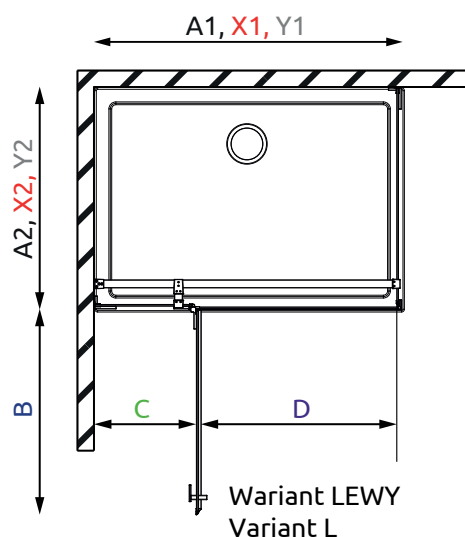

Wariant LEWY
Variant L

Wariant PRAWY
Variant R

KDJ DRZWI / KDJ DOOR

Model	A1	X1	Y1	B	C	D	H
KDJ 80	800	789-797	776-784	530	263-271	505	2000
KDJ 90	900	889-897	876-884	630	263-271	605	2000
KDJ 100	1000	989-997	976-984	630	363-371	605	2000
KDJ 110	1100	1089-1097	1076-1084	730	363-371	705	2000
KDJ 120	1200	1189-1197	1176-1184	830	363-371	805	2000

ŚCIANKA S1 / SIDEWALL S1

Model	A2	X2	Y2
S1 70	700	689-697	676-684
S1 75	750	739-747	726-734
S1 80	800	789-797	776-784
S1 90	900	889-897	876-884
S1 100	1000	989-997	976-984
S1 110	1100	1089-1097	1076-1084
S1 120	1200	1189-1197	1176-1184