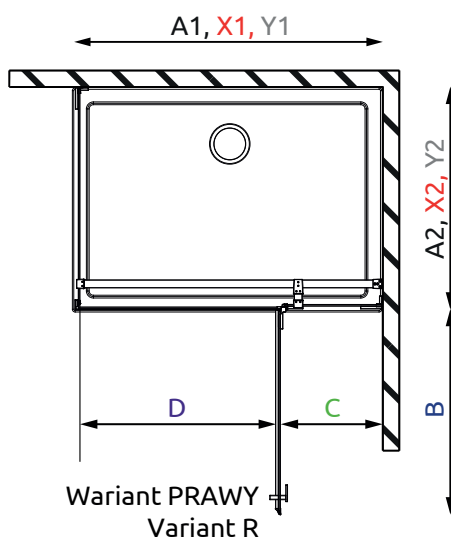

Wariant PRAWY
Variant R