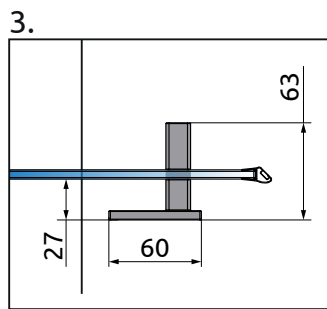

Wariant LEWY
Variant L

Wariant PRAWY
Variant R

KDJ DRZWI / KDJ DOOR

Model	A1	X1	Y1	B	C	D	H
KDJ 80	800	789-797	776-784	530	263-271	505	2000
KDJ 90	900	889-897	876-884	630	263-271	605	2000
KDJ 100	1000	989-997	976-984	630	363-371	605	2000
KDJ 110	1100	1089-1097	1076-1084	730	363-371	705	2000
KDJ 120	1200	1189-1197	1176-1184	830	363-371	805	2000

ŚCIANKA S1 / SIDEWALL S1

Model	A2	X2	Y2
S1 70	700	689-697	676-684
S1 75	750	739-747	726-734
S1 80	800	789-797	776-784
S1 90	900	889-897	876-884
S1 100	1000	989-997	976-984
S1 110	1100	1089-1097	1076-1084
S1 120	1200	1189-1197	1176-1184