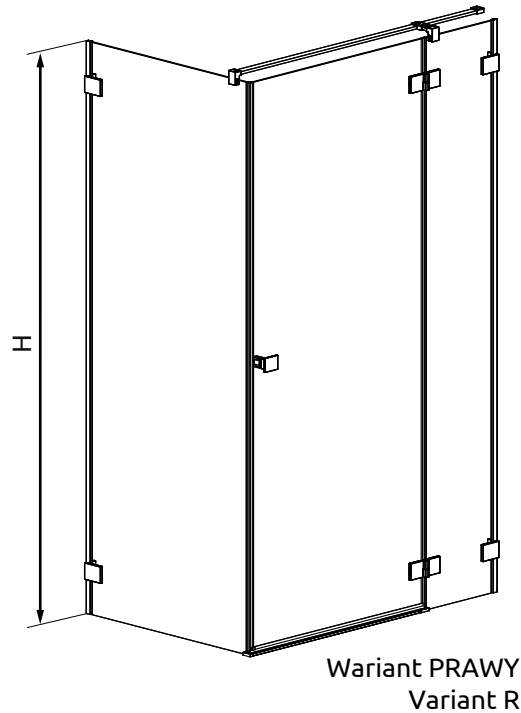

Wariant LEWY
Variant L

Wariant PRAWY
Variant R

KDJ DRZWI / KDJ DOOR

Model	A1	X1	Y1	B	C	D	H
KDJ 80	800	789-797	776-784	530	263-271	505	2000
KDJ 90	900	889-897	876-884	630	263-271	605	2000
KDJ 100	1000	989-997	976-984	630	363-371	605	2000
KDJ 110	1100	1089-1097	1076-1084	730	363-371	705	2000
KDJ 120	1200	1189-1197	1176-1184	830	363-371	805	2000

ŚCIANKA S1 / SIDEWALL S1

Model	A2	X2	Y2
S1 70	700	689-697	676-684
S1 75	750	739-747	726-734
S1 80	800	789-797	776-784
S1 90	900	889-897	876-884
S1 100	1000	989-997	976-984
S1 110	1100	1089-1097	1076-1084
S1 120	1200	1189-1197	1176-1184