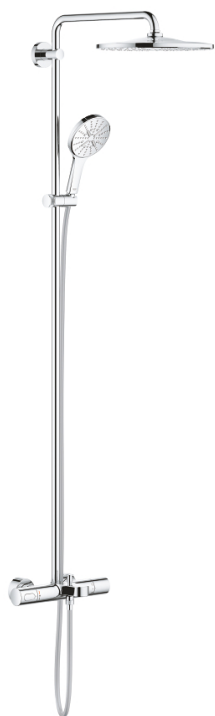

26 657 000 RAINSHOWER® SYSTEMS ДУШЕВАЯ СИСТЕМА С ТЕРМОСТАТОМ ДЛЯ ВАННЫ; НАСТЕННЫЙ МОНТАЖ

ОПИСАНИЕ ПРОДУКТА

- включает в себя:
- горизонтальный поворотный душевой кронштейн 450 мм
- настенный термостат с аквадиммером
- выбор между:
- Rainshower Mono 310 Верхний душ (26 562)
- с шаровым шарниром
- угол поворота $\pm 15^\circ$
- излив для ванны
- отдельный переключатель на ручной душ
- ручной душ Rainshower SmartActive 130 (26 574)
- регулируется по высоте с помощью скользящего элемента
- с ручкой контроля
- душевой шланг 1750 мм (28 388 000)
- **GROHE TurboStat** встроенный термозащитный элемент
- **GROHE SafeStop** стопор безопасности при 38°C

• **GROHE SafeStop Plus** опционно ограничитель температуры на 43°C , включен

- **GROHE CoolTouch** Полностью исключается вероятность ожога о внешнюю поверхность смесителя
- **GROHE DreamSpray** превосходный поток воды
- **GROHE StarLight** хромированное покрытие поверхности
- **GROHE EcoJoy** ограничитель расхода воды 9,5 л/мин
- **GROHE FastFixation** (регулируемое расстояние между настенными креплениями штанги позволяет использовать для монтажа уже имеющиеся отверстия в стене)