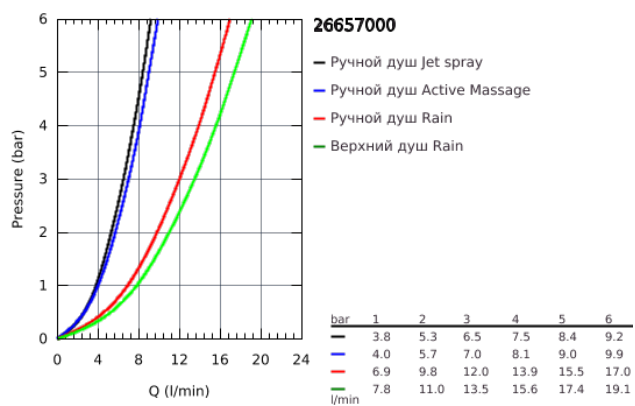

26 657 000 RAINSHOWER® SYSTEMS ДУШЕВАЯ СИСТЕМА С ТЕРМОСТАТОМ ДЛЯ ВАННЫ; НАСТЕННЫЙ МОНТАЖ