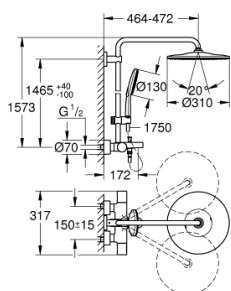

26 657 000 RAINSHOWER® SYSTEMS ДУШЕВАЯ СИСТЕМА С ТЕРМОСТАТОМ ДЛЯ ВАННЫ; НАСТЕННЫЙ МОНТАЖ

ОПИСАНИЕ ПРОДУКТА

- включает в себя:
- горизонтальный поворотный душевой кронштейн 450 мм
- настенный термостат с аквадиммером
- выбор между:
- Rainshower Mono 310 Верхний душ (26 562)
- с шаровым шарниром
- угол поворота $\pm 15^\circ$
- излив для ванны
- отдельный переключатель на ручной душ
- ручной душ Rainshower SmartActive 130 (26 574)
- регулируется по высоте с помощью скользящего элемента
- с ручкой контроля
- душевой шланг 1750 мм (28 388 000)
- **GROHE TurboStat** встроенный термозащитный элемент
- **GROHE SafeStop** стопор безопасности при 38°C