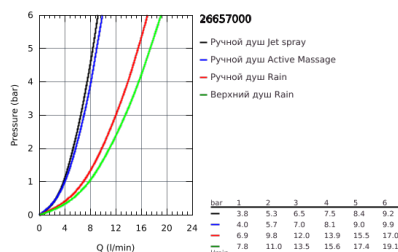

26 657 000 RAINSHOWER® SYSTEMS ДУШЕВАЯ СИСТЕМА С ТЕРМОСТАТОМ ДЛЯ ВАННЫ; НАСТЕННЫЙ МОНТАЖ

ОПИСАНИЕ ПРОДУКТА

- включает в себя:
- горизонтальный поворотный душевой кронштейн 450 мм
- настенный термостат с аквадиммером
- выбор между:
- Rainshower Mono 310 Верхний душ (26 562)
- с шаровым шарниром
- угол поворота $\pm 15^\circ$
- излив для ванны
- отдельный переключатель на ручной душ
- ручной душ Rainshower SmartActive 130 (26 574)
- регулируется по высоте с помощью скользящего элемента
- с ручкой контроля
- душевой шланг 1750 мм (28 388 000)
- **GROHE TurboStat** встроенный термозащитный элемент
- **GROHE SafeStop** стопор безопасности при 38°C