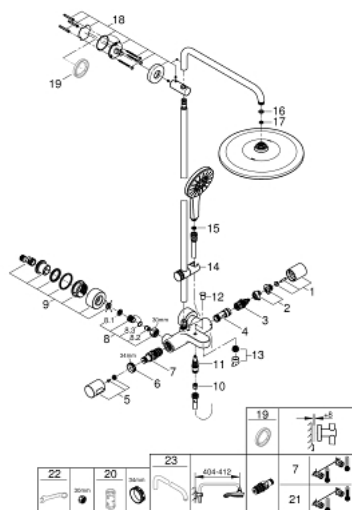

ЗАПАСНЫЕ ЧАСТИ

- 1: Ручка Aquadimmer (Order-nr. 47804000)
- 2: Стопор (Order-nr. 47723000)
- 3: Aquadimmer (Order-nr. 12433000)
- 4: Водоводная трубка (Order-nr. 47751000)
- 5: Рукоятка выбора температуры (Order-nr. 47811000)
- 6: Крепежное кольцо (Order-nr. 47743000)
- 7: Компактный термостатический картридж 1/2" (Order-nr. 47439000)
- 8: Обратный клапан (Order-nr. 47189000)
- 8.1: Грязеулавливающий фильтр (Order-nr. 0726400M)
- 8.2: Обратный клапан (Order-nr. 08565000)
- 8.3: O-кольцо Ø17 x Ø2 (Order-nr. 0305500M)
- 9: S-образный эксцентрик (Order-nr. 12693000)
- 10: Обратный клапан (Order-nr. 08565000)
- 11: Переключатель (Order-nr. 65655000)
- 12: Кнопка переключателя (Order-nr. 65648000)
- 13: Аэратор (Order-nr. 13926000)
- 14: Скользящий элемент (Order-nr. 48424000)
- 15: Сетка (Order-nr. 0700200M)
- 16: Уплотнение Ø18,5 x Ø12 x 2 (Order-nr. 0138900M)
- 17: Сетка (Order-nr. 48007000)
- 18: Держатель душевой штанги (Order-nr. 48279000)
- 19: Шайба выравнивания (Order-nr. 27180000)*
- 20: Ключ (Order-nr. 19332000)*
- 21: GROHE TurboStat картридж 1/2" (Order-nr. 47175000)*
- 22: Ключ (Order-nr. 19377000)*
- 23: Душевой кронштейн для душевой системы (Order-nr. 14047000)*