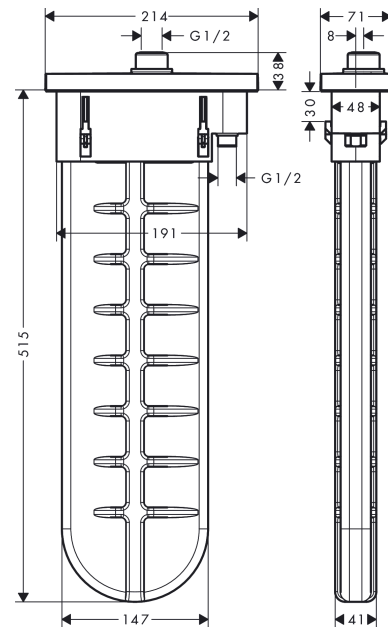

sBox

Внешняя часть с прямоугольной розеткой

Поверхности : полир. золото Артикулный номер: 28010990

Описание

Характеристики

- состоит из: корпус для шланга, шланг для душа, розетка
- монтажа на край ванны или на плитку
- 1 потребитель
- расход воды при 3 барах: 9.5 л/мин
- ширина бортика ванны мин. 100 мм
- крепежи: 0 - 30 мм
- максимальная длина ручного душа в вытянутом состоянии 1,45 м
- со встроенной защитной комбинацией EN 1717

Продукт

Чертеж

График расхода воды