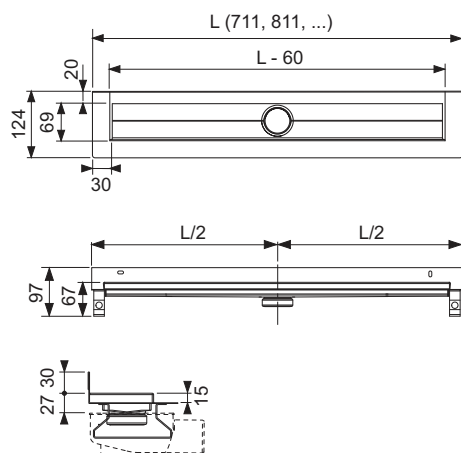

Душевой канал TECEdrainline, прямой для пристенного монтажа с гидроизоляционной лентой Seal System

номенклатурный номер : 600901

Номинальная
длина: 900 мм
Общая длина L: 911 мм
Видимый размер
после монтажа: 851 мм
Ширина до облицовки: 124 мм
Видимая ширина после монтажа: 69 мм
К 1: 1 шт.
К 2: 32 шт.

описание:

Прямой душевой канал с вертикальным фланцем для пристенного монтажа с для монтажа в бетонной стяжке с гидроизоляционной лентой Seal System для создания протестированного независимой лабораторией соединения душевого канала TECEdrainline с композитной гидроизоляцией.

Комплект поставки:

- Корпус канала с фланцем из нержавеющей полированной стали материал 1.4301 (304)
- Гидроизоляционная лента Seal System с текстильной основой для монтажа в жидкой или композитной гидроизоляции
- Соединительные элементы для монтажа в бетонной стяжке и заказываемый отдельно комплект опор
- Центральное отверстие для подсоединения сифона
- Уклон к центру для улучшения слива воды и самоочищения
- Уплотнение

данные о продажах:

наименование товара: Канал TECEdrainline, прямой для пристенного монтажа 900 мм с гидроизоляцией Seal System
Группа товаров: 600
Группа продукции: 3006000010

Чертежи:

Запасные части:

- | | | |
|---|--------|--|
| 1 | 668012 | Уплотняющее кольцо для стакана |
| 2 | 668013 | Уплотнительное кольцо между каналом и сифоном (до 2015 г.) |