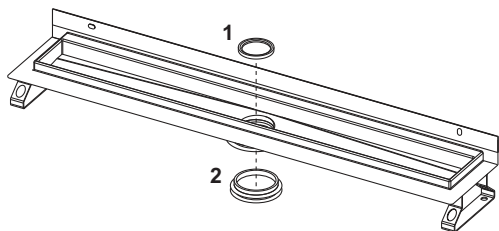

описание:

Прямой душевой канал с вертикальным фланцем для пристенного монтажа с для монтажа в бетонной стяжке с гидроизоляционной лентой Seal System для создания протестированного независимой лабораторией соединения душевого канала TECEdrainline с композитной гидроизоляцией.

Комплект поставки:

- Корпус канала с фланцем из нержавеющей полированной стали материал 1.4301 (304)
- Гидроизоляционная лента Seal System с текстильной основой для монтажа в жидкой или композитной гидроизоляции
- Соединительные элементы для монтажа в бетонной стяжке и заказываемый отдельно комплект опор
- Центральное отверстие для подсоединения сифона
- Уклон к центру для улучшения слива воды и самоочищения
- Уплотнение

данные о продажах:

наименование товара: Канал TECEdrainline, прямой для пристенного монтажа 900 мм с гидроизоляцией Seal System
Группа товаров: 600
Группа продукции: 3006000010

Чертежи:

Запасные части:

- | | | |
|---|--------|--|
| 1 | 668012 | Уплотняющее кольцо для стакана |
| 2 | 668013 | Уплотнительное кольцо между каналом и сифоном (до 2015 г.) |