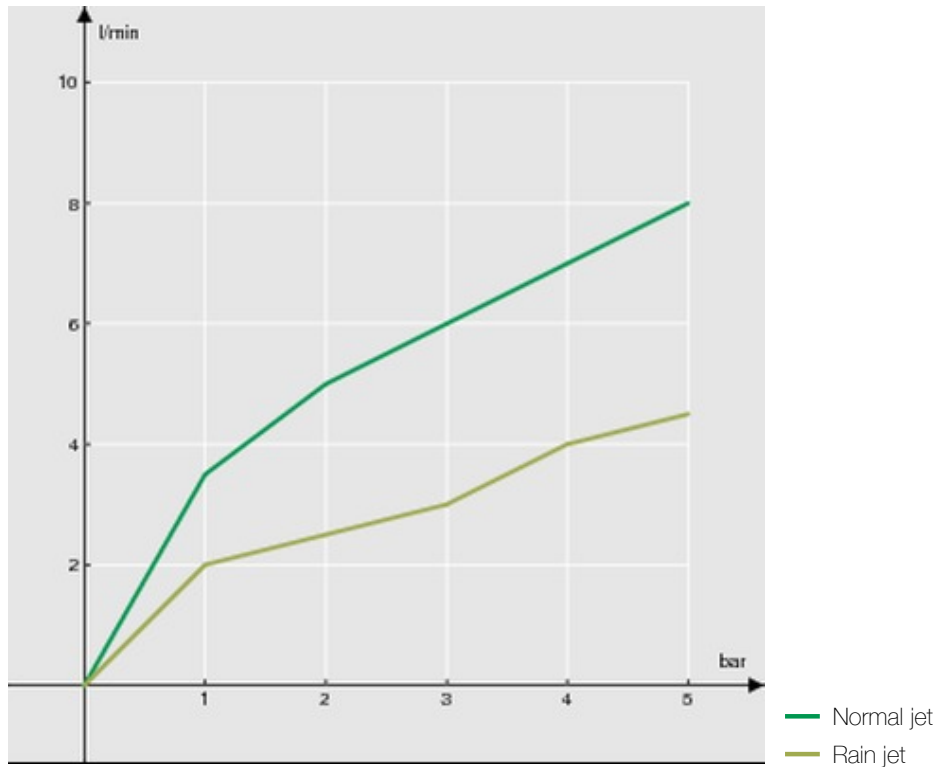

технические характеристики

Однорычажный смеситель

хром

Шарнирный излив с поворотом на 360°

Аэратор против известковых отложений M 24 x 1

Малый душ одноструйный поворотный на 360°

Малый душ с магнитной подставкой

Шланг из нержавеющей стали \varnothing 3/8"

Ограничитель напора с торможением на 50%

упаковка: 56,5 x 29 x 7,1 cm / 0,01163 m³ / 2,74 kg

FLOW RATE DIAGRAM: HOT/COLD WATER

FLOW RATE DIAGRAM: MIXED WATER