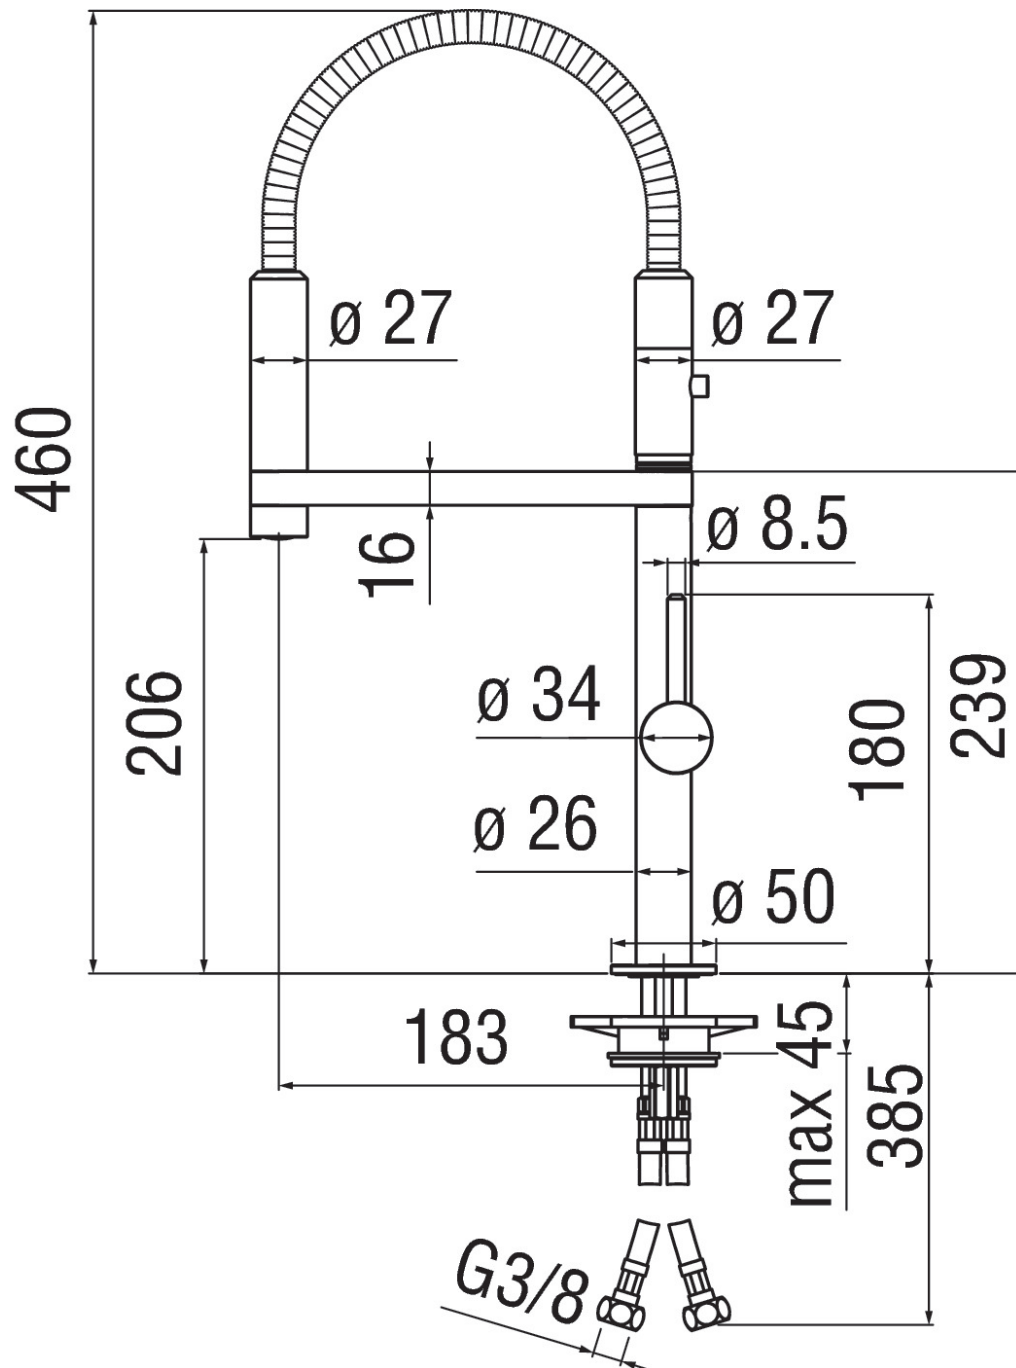

технические характеристики

Однорычажный смеситель

хром

Шарнирный излив с поворотом на 360°

Аэратор против известковых отложений M 24 x 1

Малый душ одноструйный поворотный на 360°

Малый душ с магнитной подставкой

Шланг из нержавеющей стали \varnothing 3/8"

Ограничитель напора с торможением на 50%

упаковка: 56,5 x 29 x 7,1 cm / 0,01163 m³ / 2,74 kg

FLOW RATE DIAGRAM: HOT/COLD WATER

FLOW RATE DIAGRAM: MIXED WATER