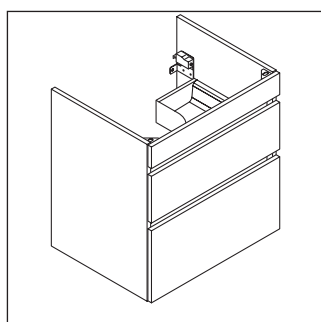

DuraStyle

DS 6483

Инструкция по монтажу

D-Code # 034265

Указания по применению

Серия мебели для ванной комнаты соответствует действующим нормам и директивам на момент поставки и сконструирована для использования в ванных комнатах. Непосредственное орошение водой, например, во время мытья под душем следует избегать.