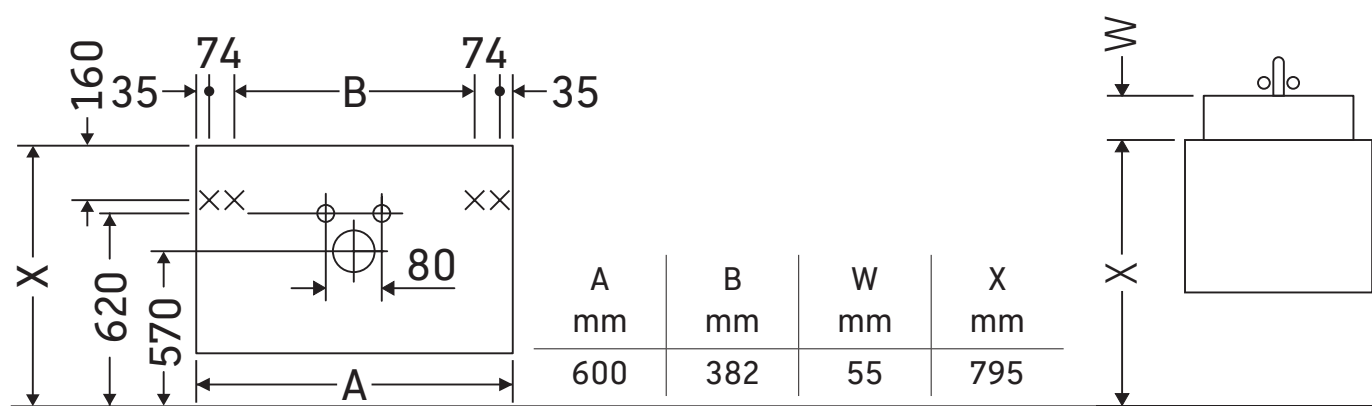

DuraStyle

DS 6483

Инструкция по монтажу

D-Code # 034265

Указания по применению

Серия мебели для ванной комнаты соответствует действующим нормам и директивам на момент поставки и сконструирована для использования в ванных комнатах. Непосредственное орошение водой, например, во время мытья под душем следует избегать.