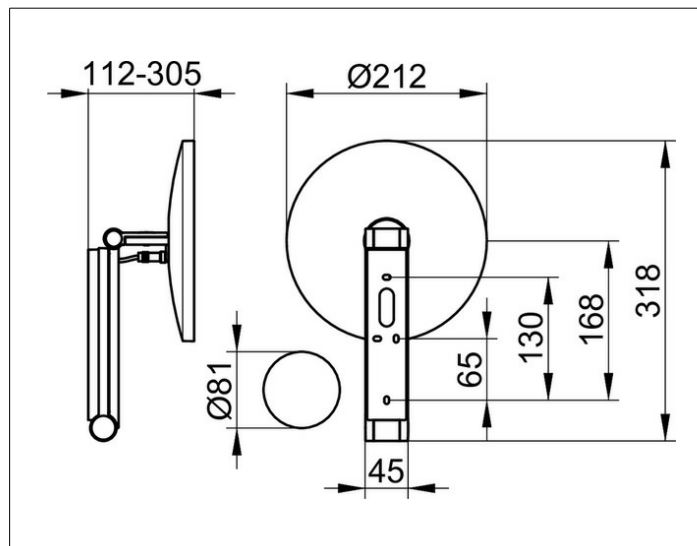

**Kosmetikspiegel**

17612079002 Косметическое зеркало

**ИЗДЕЛИЕ****ЧЕРТЕЖ****ОПИСАНИЕ ИЗДЕЛИЯ**

с подсветкой, 5-уровневое переключение цвета подсветки от 2700 Кельвин (теплый белый) до 6500 Кельвин (дневной свет), стеклянная панель управления, электрокабель интегрирован в поворотный кронштейн, настенная модель на кронштейне с шарниром, регулируется в трех плоскостях, одностороннее зеркало, вогнутое, коэффициент увеличения x 5

Управление:

Стеклянная сенсорная панель и светодиодный индикатор

Электроснабжение:

подключение к сети через подрозетник,

12 В встраиваемый сетевой блок питания,

Напряжение на входе: 220-240 В,

Потребление в режиме ожидания: < 0,5 Вт