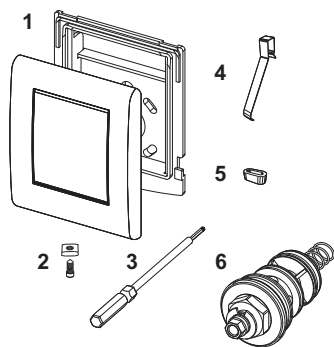

Панель смыва TECErplanus с картриджем для писсуара

номенклатурный номер : 9242314

Цвет: Белый глянцевый
Выставочные образцы: Да
К 1: 1 шт.
К 2: 15 шт.

описание:

Полный комплект для сборки корпуса сливного клапана TECE U 1;
Категории сливного клапана 1.5 и 4 (DIN EN 12541);
Регулируемый объем смыва 1, 2 или 4 литра;
Минимальное рабочее давление в системе — 0,5 бар.

Комплект поставки:

- Картридж сливного клапана
- Привинчиваемая панель смыва из нержавеющей стали
- Толкатель и крепежные элементы

Размеры (ш х в х г): 100 x 120 x 12 мм

данные о продажах:

наименование товара: Панель смыва TECErplanus с картриджем для писсуара, белая глянцевая
Группа товаров: 904
Группа продукции: 2009040020

Чертежи:

Запасные части:

2	9820097	Крепежный винт панели смыва писсуара
3	9820091	Торцевой ключ, 2 мм
4	9820020	Пружины клавиш (2 шт.)
5	9820024	Резиновые амортизаторы (2 шт.)
6	9820031	Картридж клапана смыва U 1