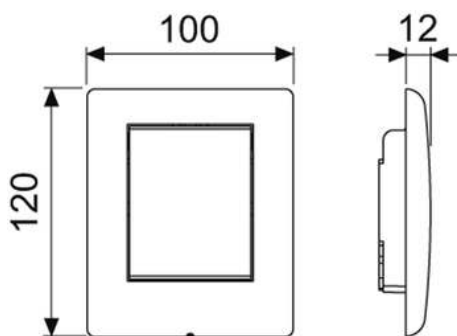

Панель смыва TECErplanus с картриджем для писсуара

номенклатурный номер : 9242314

Цвет: Белый глянцевый
Выставочные образцы: Да
К 1: 1 шт.
К 2: 15 шт.

описание:

Полный комплект для сборки корпуса сливного клапана TECE U 1;
Категории сливного клапана 1.5 и 4 (DIN EN 12541);
Регулируемый объем смыва 1, 2 или 4 литра;
Минимальное рабочее давление в системе — 0,5 бар.

Комплект поставки:

- Картридж сливного клапана
- Привинчиваемая панель смыва из нержавеющей стали
- Толкатель и крепежные элементы

Размеры (ш х в х г): 100 x 120 x 12 мм

данные о продажах:

наименование товара: Панель смыва TECErplanus с картриджем для писсуара, белая глянцевая
Группа товаров: 904
Группа продукции: 2009040020

Чертежи: