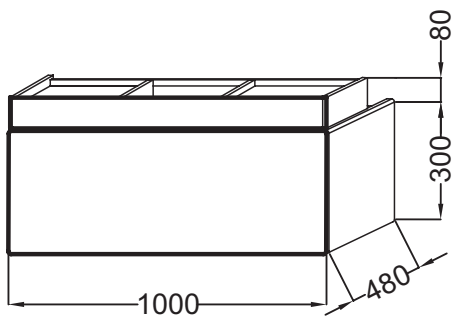

Технические характеристики

- Размеры (см): 100 x 48 x 38 см
- Место для хранения: 1 выдвижной ящик для аксессуаров из цельного дерева и 1 выдвижной ящик с механизмом «плавное закрывание»
- Вес: 29 кг

Продукты для комплектации

- EXC112: Подвесная раковина-столешница 100 x 49 см
- EXC9112: Подвесная раковина-столешница 100*49 см, с подсветкой

Связанные продукты

- EB1182: Зеркало 100 см

Технический чертеж

Спецификация продукта: Мебель под раковину 100 см. EB1187. Коллекция: TERRACE. Размеры (см): 100 x 48 x 38 см. Вес: 29 кг. Место для хранения: 1 выдвижной ящик для аксессуаров из цельного дерева и 1 выдвижной ящик с механизмом «плавное закрывание».