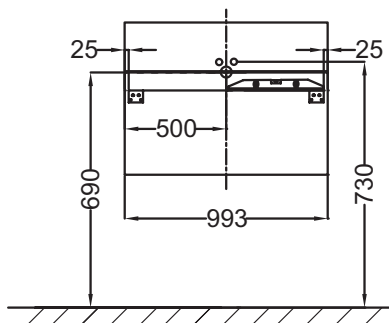

Технические характеристики

- Размеры (см): 100 x 48 x 38 см
- Место для хранения: 1 выдвижной ящик для аксессуаров из цельного дерева и 1 выдвижной ящик с механизмом «плавное закрывание»
- Вес: 29 кг

Продукты для комплектации

- EXC112: Подвесная раковина-столешница 100 x 49 см
- EXC9112: Подвесная раковина-столешница 100*49 см, с подсветкой

Связанные продукты

- EB1182: Зеркало 100 см

Технический чертеж

Спецификация продукта: Мебель под раковину 100 см. EB1187. Коллекция: TERRACE. Размеры (см): 100 x 48 x 38 см. Вес: 29 кг. Место для хранения: 1 выдвижной ящик для аксессуаров из цельного дерева и 1 выдвижной ящик с механизмом «плавное закрывание».