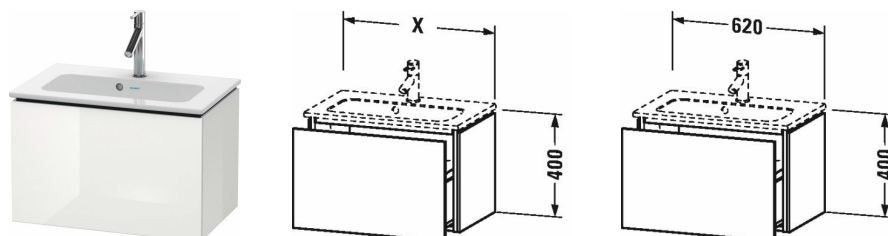

L-Cube Тумбочка подвесная компакт # LC6156

| < 620 мм > |

Тумбочка подвесная компакт	Размеры	Вес	Номер заказа
1 выдвижное отделение, для ME by Starck # 234263			
Цвета			
M07 Бетонно-серый матовый декор M09 Светло-голубой матовый декор M11 Кашемировый дуб M12 Дуб брашированный, натуральный шпон M13 Американский орех, натуральный шпон M14 Терра, декор M18 Белый матовый, декор M21 Орех темный декор M22 Белый глянцевый декор M31 Сосна серебристая, декор M38 Доломитово-серый глянцевый лак M40 Черный глянцевый лак M43 Базальт матовый, декор M47 Каменно-синий глянцевый лак M49 Графит матовый, декор M51 Сосна коричневая, декор M52 Европейский дуб, декор M53 Каштан темный, декор M69 Орех брашированный (натуральный шпон) M71 Средиземноморский дуб M72 Дуб брашированный, натуральный шпон M75 Лен, декор M79 Орех натуральный, декор M80 Graphit Super Matt M85 Белый глянцевый лак M86 Капучино глянцевый лак M89 Фланелево-серый глянцевый лак M90 Фланелево-серый шелковисто-матовый лак M91 Серо-коричневый декор			
Вариант			
	620 x 391 мм		LC6156
Справка			
монтаж только в сочетании с малогабаритным сифоном (рекомендуется # 005076), Система разделителей не монтируется дополнительно, она должна быть установлена на фабрике., Необходимые данные для заказа:, - внутренние разделители да/нет, - орех 77 или клен 78			
Принадлежности			
Дополнительные модули Система разделителей из массива клена или ореха, для шкафчиков шириной 620 мм	620 мм		UV9804
Соответствующая продукция			
Малогабаритный сифон , 1 1/4" мм	1 1/4" мм		005076
Умывальник, умывальник для мебели компакт с переливом, с плоскостью под смеситель, 630 x 400 мм	630 x 400 мм		234263

Все чертежи содержат необходимые размеры с соблюдением стандартных допусков. Они указаны в мм и не являются

L-Cube Тумбочка подвесная компакт # LC6156

|< 620 мм >|

обязательными. Точные размеры, в частности для монтажа по индивидуальному заказу, можно получить только по готовому изделию.