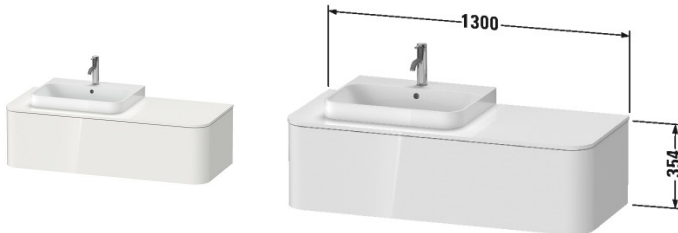

## Happy D.2 Plus Тумбочка для подвесной консоли # HP4942 L/M/R

< 1300 мм >|

Тумбочка для подвесной консоли	Размеры	Вес	Номер заказа
1 выдвижное отделение, для раковины Happy D.2			
<b>Цвета</b>			
M22 Белый глянцевый декор M36 Белый шелковисто-матовый лак M39 Скандинавский белый шелковисто-матовый лак M60 Серо-коричневый шелковисто-матовый лак M69 Орех брашированный (натуральный шпон) M71 Средиземноморский дуб M75 Лен, декор M80 Graphit Super Matt M92 Каменно-серый шелковисто-матовый лак M97 Светло-голубой шелковисто-матовый лак M98 Темно-синий шелковисто-матовый лак			
<b>Вариант</b>			
для накладной раковины Happy D.2 Plus	1300 x 550 мм		HP4942 L/M/R
<b>Справка</b>			
Консоль не включена в комплект поставки, пожалуйста, заказывайте отдельно, монтаж только в сочетании с малогабаритным сифоном (рекомендуется # 005076), Система разделителей не монтируется дополнительно, она должна быть установлена на фабрике., Системы внутренней подсветки нельзя переустановить, они монтируются на фабрике. , Необходимые данные для заказа: - внутренние разделители да/нет, - орех 77 или клен 78, - внутренняя система подсветки да/нет, - L/R/M = умывальник слева, справа или посередине			
<b>Принадлежности</b>			
Дополнительные модули Система внутренней подсветки для тумбочки, Положение внутренней подсветки без вариантов, Класс энергопотребления: A, LED модуль, цветовая температура 3500 K, 4 Вт			HP9695
Дополнительные модули Система разделителей из массива клена или ореха, для шкафчиков глубиной 1300 мм	1300 мм		UV9753
<b>Соответствующая продукция</b>			
Консоль 1 столешница с одним вырезом слева, справа или по центру, для тумбочек с консолью, 1300 x 550 мм	1300 x 550 мм		HP031K L/M/R
Малогабаритный сифон , 1 1/4" мм	1 1/4" мм		005076
Раковина шлифованный вариант, с переливом, без площадки под смеситель, включая крепление, вкл. заглушку для перелива, хром, 400 x 400 мм	400 x 400 мм		231440