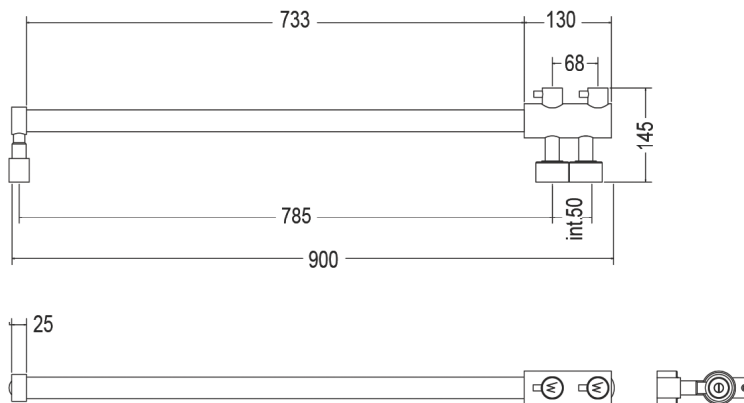

416/S

SC0416FELA01..

Ricambi disponibili a richiesta
Spare parts available on request
Запасные части под заказ

	int. (mm)	int. (inch)	$\Delta T50$ [t.g.]	$\Delta T50$ t.g.+ v	$\Delta T50$ v	$\Delta T30$ [t.g.]	$\Delta T30$ t.g.+ v	$\Delta T30$ v	Kg 	Lb 
watt	50	1,96	57	68	74	26	31	33	3,60	7,93
kcal			49	59	64	22	26	29		
btu			194	233	253	87	105	114		

Asta appendiaccappatoio scaldante in tubo tondo 885.5mm (appendini NON inclusi).

Heated robe hanger staff in round tube 885.5mm (hangers NOT included).

Обогреваемая вешалка для халата из трубы круглого сечения 885.5мм (крючки-держатели НЕ включены).

Misura del tubo	Ø32 mm
Modulo aggiuntivo	-
Versione combinata	-
Versione monotubo	-
Montaggio a pavimento	-
Collegamento standard	Raccordo 1/2 M con eccentrico
Aromaterapia	-
Maniglie Swarovski	✓

Pipe dimension	Ø32 mm
Additional Module	-
Combined Version	-
Single Tube Version	-
Floor Connection	-
Standard Connection	Union 1/2 M with eccentric
Aromatherapy	-
Swarovski Handles	✓

Диаметр трубы	Ø32 mm
Дополнительный модуль	-
Комбинированный версия:	-
Однотрубная версия	-
Нижнее подключение	-
Стандартное соединение	соединение 1/2 M с эксцентриком
Ароматерапия:	-
Ручки swarovski	✓