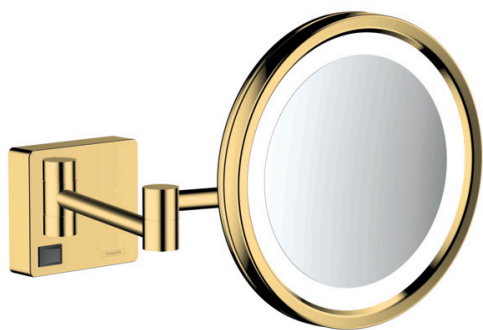

**AddStoris****Зеркало для бритья**

Поверхности : полир. золото Артикулный номер: 41790990

**Описание****Характеристики**

- настенный монтаж
- Скрытая часть, необходимая для установки
- материал: зеркальное стекло
- материал рамки: металл
- наклоняемый
- поворотный
- увеличение: в 3-раза
- с плавным регулированием
- лампочка: макс. 2 W (21 x 0.08 W / LED)
- вход: 100 - 240 В AC / 50/60 Hz
- выход: 21 V - DC
- уровень защиты: IP20
- с монтажным материалом
- скрытое соединение
- расстояние между отверстиями: 48 мм
- диаметр отверстия: 6 мм

**Награды за дизайн**

reddot winner 2021

**Продукт****Чертеж**

**AddStoris****Зеркало для бритья**Поверхности : **полир. золото**    Артикульный номер: **41790990****Покомпонентное изображение**

Год выпуска: &gt;07/21