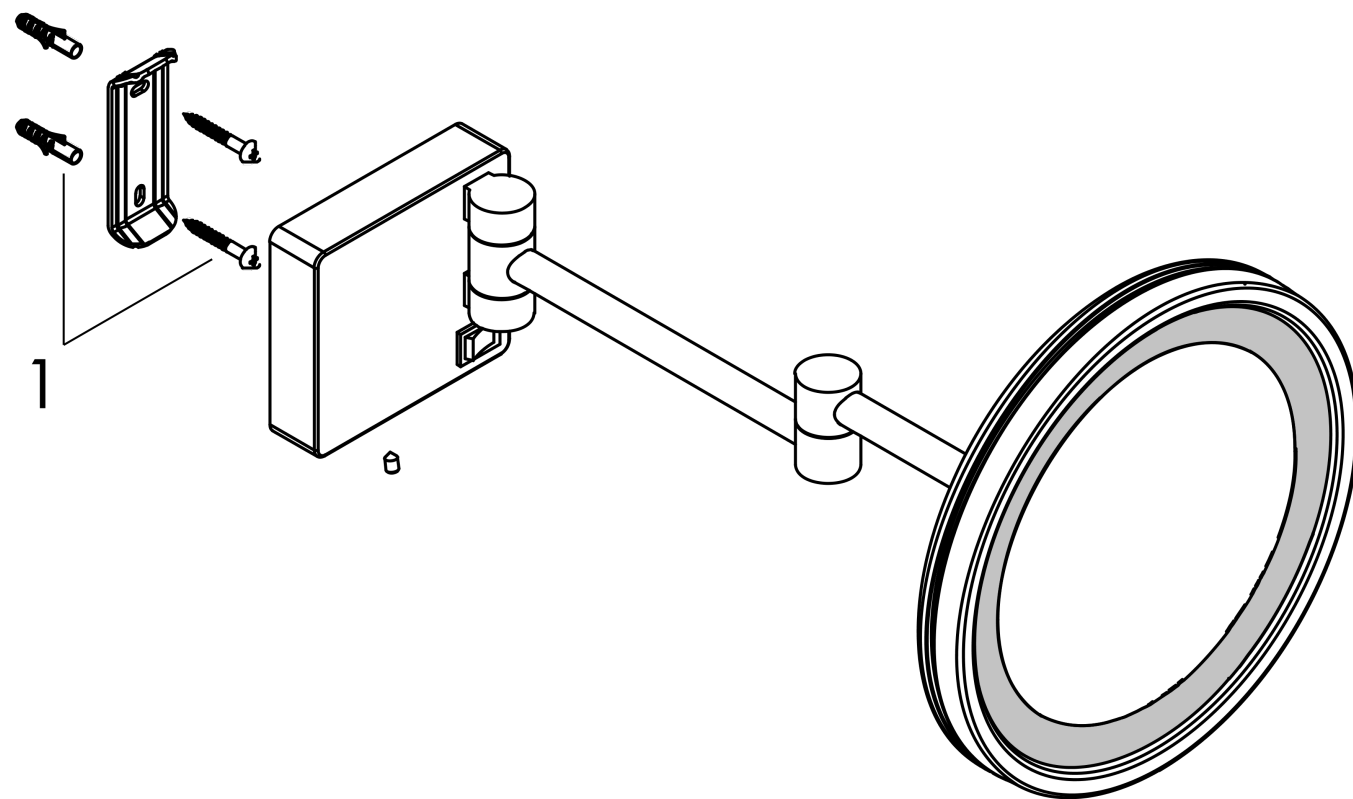

**AddStoris****Зеркало для бритья**

Поверхности : полир. золото Артикулный номер: 41790990

**Описание****Характеристики**

- настенный монтаж
- Скрытая часть, необходимая для установки
- материал: зеркальное стекло
- материал рамки: металл
- наклоняемый
- поворотный
- увеличение: в 3-раза
- с плавным регулированием
- лампочка: макс. 2 W (21 x 0.08 W / LED)
- вход: 100 - 240 В AC / 50/60 Hz
- выход: 21 V - DC
- уровень защиты: IP20
- с монтажным материалом
- скрытое соединение
- расстояние между отверстиями: 48 мм
- диаметр отверстия: 6 мм

**Награды за дизайн**

reddot winner 2021

**Продукт****Чертеж**

**AddStoris****Зеркало для бритья**Поверхности : **полир. золото**    Артикульный номер: **41790990****Покомпонентное изображение**

Год выпуска: &gt;07/21

**AddStoris****Зеркало для бритья**Поверхности : **полир. золото**    Артикульный номер: **41790990****Перечень запасных частей**

Год выпуска: &gt;07/21

Позиция	Описание	Артикульный номер	PC	PU
1	mounting set	40915000	-	1