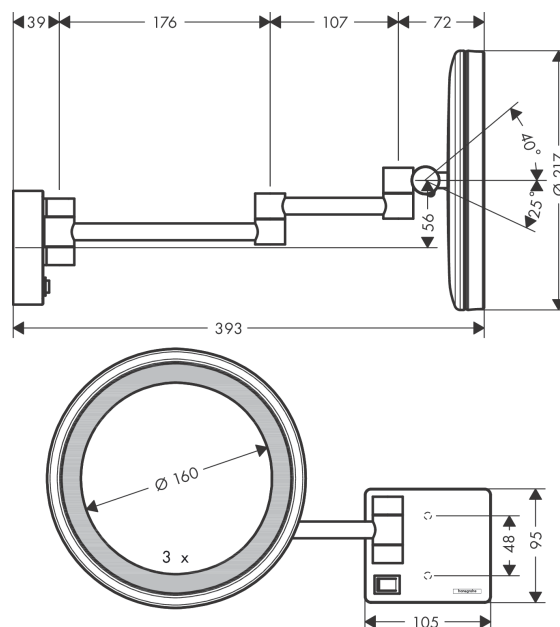

**AddStoris****Зеркало для бритья**

Поверхности : полир. золото Артикулный номер: 41790990

**Описание****Характеристики**

- настенный монтаж
- Скрытая часть, необходимая для установки
- материал: зеркальное стекло
- материал рамки: металл
- наклоняемый
- поворотный
- увеличение: в 3-раза
- с плавным регулированием
- лампочка: макс. 2 W (21 x 0.08 W / LED)
- вход: 100 - 240 В AC / 50/60 Hz
- выход: 21 V - DC
- уровень защиты: IP20
- с монтажным материалом
- скрытое соединение
- расстояние между отверстиями: 48 мм
- диаметр отверстия: 6 мм

**Награды за дизайн**

reddot winner 2021

**Продукт****Чертеж**

**AddStoris****Зеркало для бритья**Поверхности : **полир. золото**    Артикульный номер: **41790990****Покомпонентное изображение**

Год выпуска: &gt;07/21

**AddStoris****Зеркало для бритья**Поверхности : **полир. золото**    Артикульный номер: **41790990****Перечень запасных частей**

Год выпуска: &gt;07/21

Позиция	Описание	Артикульный номер	PC	PU
1	mounting set	40915000	-	1