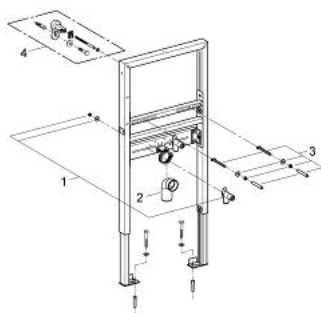

39 052 000 RAPID SL ИНСТАЛЛЯЦИЯ ДЛЯ РАКОВИНЫ, ДЛЯ СМЕСИТЕЛЕЙ НА ОДНО ОТВЕРСТИЕ, РЕГУЛИРОВКА ПО ВЫСОТЕ

ОПИСАНИЕ ПРОДУКТА

- с шумоизоляцией
- **монтажная высота 1,13 м**
- для монтажа перед стеной или стеной перегородкой
- самонесущая стальная рама с порошковым напылением
- подготовлена для облицовки
- фиксированные подключения
- быстрая регулировка по высоте
- крепежный материал
- проверено -TUEV
- панель для крепления и подключения, возможно регулировать по высоте
- болты-держатели для раковины M10, с креплением для керамики
- расстояние между болтами изменяется
- смывное колено, выдерживающее высокую температуру, DN 50
- уплотнение Ø 32 мм
- 2 звукоизоляционных подключения смесителя DN 15
- для монтажа перед стеной необходимо заказать настенные уголки 38 55 8 00M (продаются отдельно)

39 052 000 RAPID SL ИНСТАЛЛЯЦИЯ ДЛЯ РАКОВИНЫ, ДЛЯ СМЕСИТЕЛЕЙ НА ОДНО ОТВЕРСТИЕ, РЕГУЛИРОВКА ПО ВЫСОТЕ

ЗАПАСНЫЕ ЧАСТИ

1: Подключение смесителя (Order-nr. 42944000)

2: Сливная трубка, черная (Order-nr. 42943000)