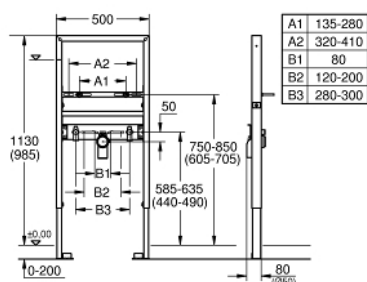

39 052 000 RAPID SL ИНСТАЛЛЯЦИЯ ДЛЯ РАКОВИНЫ, ДЛЯ СМЕСИТЕЛЕЙ НА ОДНО ОТВЕРСТИЕ, РЕГУЛИРОВКА ПО ВЫСОТЕ

ОПИСАНИЕ ПРОДУКТА

- с шумоизоляцией
- **монтажная высота 1,13 м**
- для монтажа перед стеной или стеной перегородкой
- самонесущая стальная рама с порошковым напылением
- подготовлена для облицовки
- фиксированные подключения
- быстрая регулировка по высоте
- крепежный материал
- проверено -TUEV
- панель для крепления и подключения, возможно регулировать по высоте
- болты-держатели для раковины M10, с креплением для керамики
- расстояние между болтами изменяется
- смывное колено, выдерживающее высокую температуру, DN 50
- уплотнение Ø 32 мм
- 2 звукоизоляционных подключения смесителя DN 15
- для монтажа перед стеной необходимо заказать настенные уголки 38 55 8 00M (продаются отдельно)

39 052 000 RAPID SL ИНСТАЛЛЯЦИЯ ДЛЯ РАКОВИНЫ, ДЛЯ СМЕСИТЕЛЕЙ НА ОДНО ОТВЕРСТИЕ, РЕГУЛИРОВКА ПО ВЫСОТЕ

ЗАПАСНЫЕ ЧАСТИ

1: Подключение смесителя (Order-nr. 42944000)

2: Сливная трубка, черная (Order-nr. 42943000)