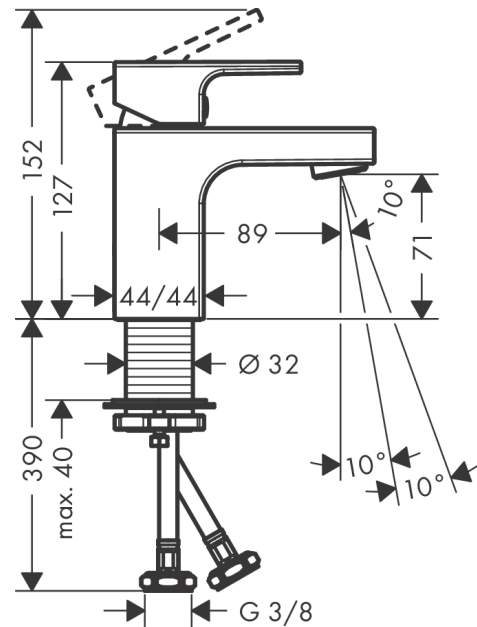

Vernis Shape

Смеситель для раковины, однорычажный, 70 без сливного гарнитура

Поверхности : хром Артикулный номер: 71567000

Описание

Характеристики

- ComfortZone 70
- выступ 89 мм
- тип струи: обычная струя
- регулируемый формирователь струи
- максимальный расход воды при 3 бар: 5 л/мин
- керамический узел смешивания
- регулируемое ограничение температуры
- с изолированной подачей воды
- подходит для проточных водонагревателей
- вид соединения: соединительные шланги G 3/8

Технология

Продукт

Чертеж

График расхода воды

Vernis Shape

Смеситель для раковины, однорычажный, 70 без сливного гарнитура

Поверхности : **хром** Артикульный номер: **71567000**

Покомпонентное изображение

Год выпуска: >04/21

Vernis Shape**Смеситель для раковины, однорычажный, 70 без сливного гарнитура**Поверхности : **хром** Артикульный номер: **71567000****Перечень запасных частей**

Год выпуска: >04/21

Позиция	Описание	Артикульный номер	PC	PU
1	handle	93684000	-	1
2	screw cover	96338000	-	1
3	flange	93680000	-	1
4	nut	93686000	-	1
5	cartridge, assy	97685000	-	1
6	locking screw for handle	95140000	-	1
7	seal	98865000	-	1
8	aerator swivelling M24x1 (5 l/min)	93834000	-	1
9	seal	93687000	-	1
10	fixing set (Ø 32)	13961000	-	1
11	lever collar	97548000	-	1
12	connection hose 450 mm M8x0,75 G3/8	97206000	-	1
13	O-ring 7x1,5	98422000	-	1
a	fixation extension 35 mm	13898000	-	1