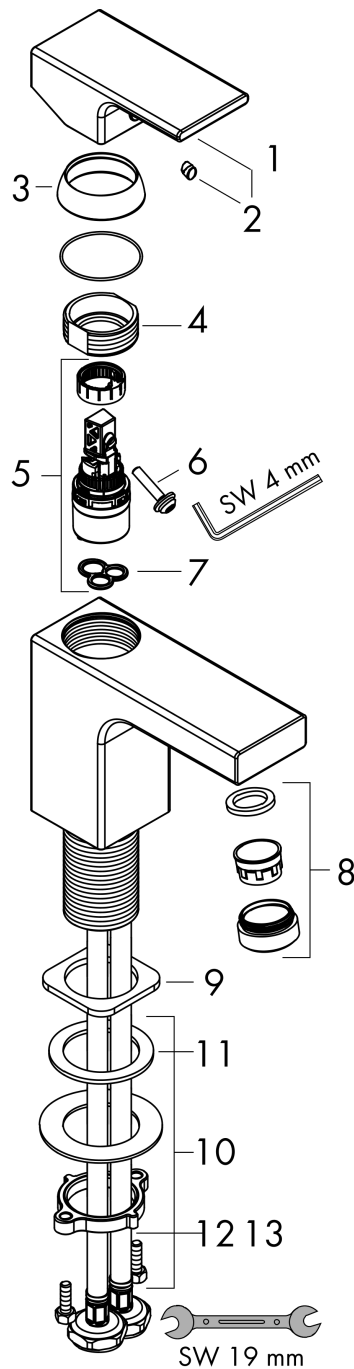

Vernis Shape

Смеситель для раковины, однорычажный, 70 без сливного гарнитура

Поверхности : хром Артикулный номер: 71567000

Описание

Характеристики

- ComfortZone 70
- выступ 89 мм
- тип струи: обычная струя
- регулируемый формирователь струи
- максимальный расход воды при 3 бар: 5 л/мин
- керамический узел смешивания
- регулируемое ограничение температуры
- с изолированной подачей воды
- подходит для проточных водонагревателей
- вид соединения: соединительные шланги G 3/8

Технология

Продукт

Чертеж

График расхода воды

Vernis Shape

Смеситель для раковины, однорычажный, 70 без сливного гарнитура

Поверхности : **хром** Артикульный номер: **71567000**

Покомпонентное изображение

Год выпуска: >04/21

Vernis Shape**Смеситель для раковины, однорычажный, 70 без сливного гарнитура**Поверхности : **хром** Артикульный номер: **71567000****Перечень запасных частей**

Год выпуска: >04/21

Позиция	Описание	Артикульный номер	PC	PU
1	handle	93684000	-	1
2	screw cover	96338000	-	1
3	flange	93680000	-	1
4	nut	93686000	-	1
5	cartridge, assy	97685000	-	1
6	locking screw for handle	95140000	-	1
7	seal	98865000	-	1
8	aerator swivelling M24x1 (5 l/min)	93834000	-	1
9	seal	93687000	-	1
10	fixing set (Ø 32)	13961000	-	1
11	lever collar	97548000	-	1
12	connection hose 450 mm M8x0,75 G3/8	97206000	-	1
13	O-ring 7x1,5	98422000	-	1
a	fixation extension 35 mm	13898000	-	1