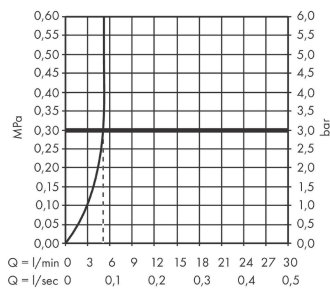

Vernis Shape

Смеситель для раковины, однорычажный, 70 без сливного гарнитура

Поверхности : хром Артикулный номер: 71567000

Описание

Характеристики

- ComfortZone 70
- выступ 89 мм
- тип струи: обычная струя
- регулируемый формирователь струи
- максимальный расход воды при 3 бар: 5 л/мин
- керамический узел смешивания
- регулируемое ограничение температуры
- с изолированной подачей воды
- подходит для проточных водонагревателей
- вид соединения: соединительные шланги G 3/8

Технология

Продукт

Чертеж

График расхода воды

Vernis Shape

Смеситель для раковины, однорычажный, 70 без сливного гарнитура

Поверхности : **хром** Артикульный номер: **71567000**

Покомпонентное изображение