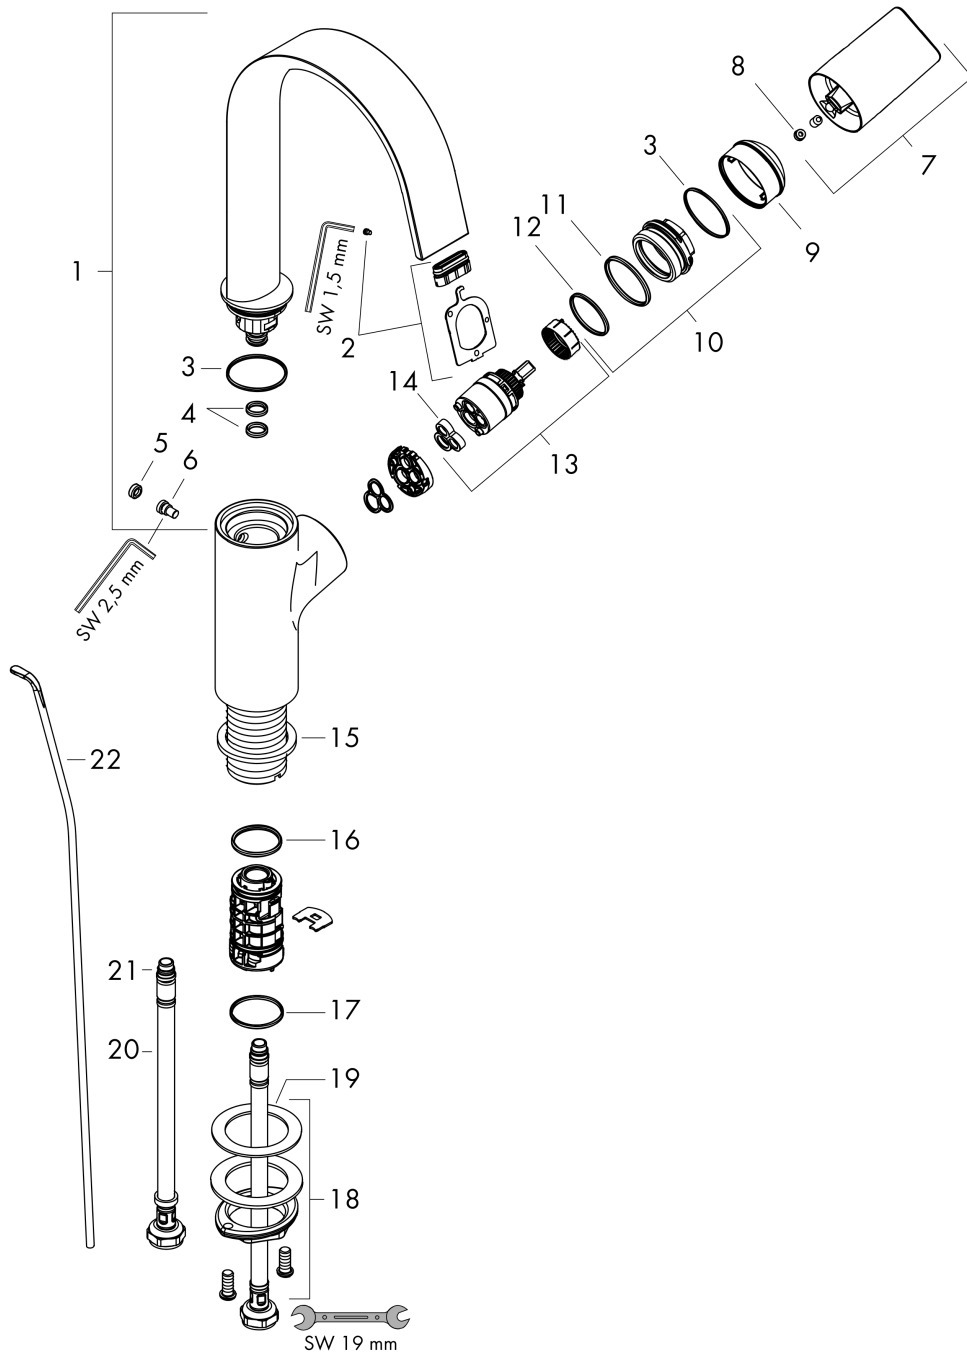

Vivenis

Смеситель для раковины, однорычажный, 210 с поворотным изливом, со сливным гарнитуром

Поверхности : матовый черный Артикульный номер: 75030670

Описание

Характеристики

- состоит из: однорычажный смеситель для раковины, слив/перелив
- ComfortZone 210
- выступ: 139 мм
- угол поворота излива: 120°
- тип струи: Прямоугольная струя
- максимальный расход воды при 3 бар: 5 л/мин
- Керамический картридж
- регулируемое ограничение температуры
- подходит для проточных водонагревателей
- донный клапан, 1¼"
- материал сливного набора: металл
- вид соединения: соединительные шланги G 3/8

Технология

Награды за дизайн

reddot winner 2021

Продукт

Чертеж

График расхода воды

Vivenis

Смеситель для раковины, однорычажный, 210 с поворотным изливом, со сливным гарнитуром

Поверхности : матовый черный Артикульный номер: 75030670

Покомпонентное изображение

Год выпуска: >06/21

Vivenis**Смеситель для раковины, однорычажный, 210 с поворотным изливом, со сливным гарнитуром**Поверхности : **матовый черный** Артикульный номер: **75030670****Перечень запасных частей**

Год выпуска: >06/21

Позиция	Описание	Артикульный номер	PC	PU
1	spout cpl.	94304670	-	1
2	spray former	94275000	-	1
3	O-ring 30x1,5	98433000	-	1
4	O-ring 8x2	98112000	-	1
5	plug	93087000	-	1
6	screw	93088000	-	1
7	handle	94305670	-	1
8	screw cover	93735610	-	1
9	flange	93737670	-	1
10	nut	92926000	-	1
11	O-ring 29x2	98391000	-	1
12	O-ring 25x1,5	98146000	-	1
13	cartridge, assy	93760000	-	1
14	seal	93383000	-	1
15	flat seal	98749000	-	1
16	O-ring 24x2	98388000	-	1
17	O-ring 26x1,5	98390000	-	1
18	fixing set (Ø 32)	13961000	-	1
19	lever collar	97548000	-	1
20	connection hose 450 mm M8x0,75 G3/8	97206000	-	1
21	O-ring 6,6x1,6	93019000	-	1
22	pull rod	96657670	-	1
a	pop up waste	94139670	-	1
b	fixation extension 35 mm	13898000	-	1