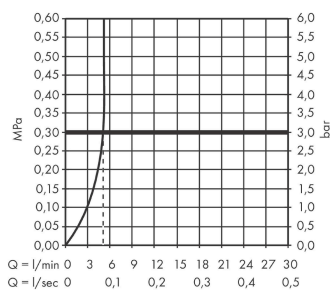

Технология

Награды за дизайн

reddot winner 2021

Продукт

Чертеж

График расхода воды

Vivenis

Смеситель для раковины, однорычажный, 210 с поворотным изливом, со сливным гарнитуром