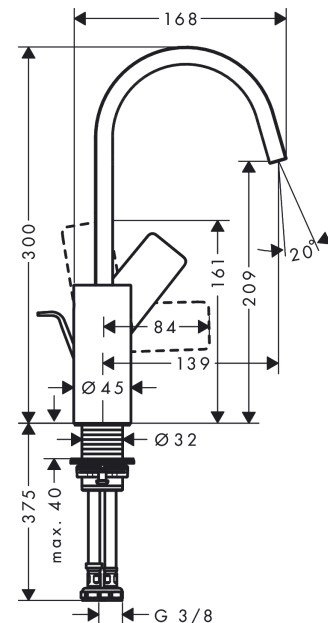

Vivenis

Смеситель для раковины, однорычажный, 210 с поворотным изливом, со сливным гарнитуром

Поверхности : матовый черный Артикульный номер: 75030670

Описание

Характеристики

- состоит из: однорычажный смеситель для раковины, слив/перелив
- ComfortZone 210
- выступ: 139 мм
- угол поворота излива: 120°
- тип струи: Прямоугольная струя
- максимальный расход воды при 3 бар: 5 л/мин
- Керамический картридж
- регулируемое ограничение температуры
- подходит для проточных водонагревателей
- донный клапан, 1¼"
- материал сливного набора: металл
- вид соединения: соединительные шланги G 3/8

Технология

Награды за дизайн

reddot winner 2021

Продукт

Чертеж

График расхода воды

Vivenis

Смеситель для раковины, однорычажный, 210 с поворотным изливом, со сливным гарнитуром

Поверхности : матовый черный Артикульный номер: 75030670

Покомпонентное изображение

Год выпуска: >06/21

Vivenis**Смеситель для раковины, однорычажный, 210 с поворотным изливом, со сливным гарнитуром**Поверхности : **матовый черный** Артикульный номер: **75030670****Перечень запасных частей**

Год выпуска: >06/21

Позиция	Описание	Артикульный номер	PC	PU
1	spout cpl.	94304670	-	1
2	spray former	94275000	-	1
3	O-ring 30x1,5	98433000	-	1
4	O-ring 8x2	98112000	-	1
5	plug	93087000	-	1
6	screw	93088000	-	1
7	handle	94305670	-	1
8	screw cover	93735610	-	1
9	flange	93737670	-	1
10	nut	92926000	-	1
11	O-ring 29x2	98391000	-	1
12	O-ring 25x1,5	98146000	-	1
13	cartridge, assy	93760000	-	1
14	seal	93383000	-	1
15	flat seal	98749000	-	1
16	O-ring 24x2	98388000	-	1
17	O-ring 26x1,5	98390000	-	1
18	fixing set (Ø 32)	13961000	-	1
19	lever collar	97548000	-	1
20	connection hose 450 mm M8x0,75 G3/8	97206000	-	1
21	O-ring 6,6x1,6	93019000	-	1
22	pull rod	96657670	-	1
a	pop up waste	94139670	-	1
b	fixation extension 35 mm	13898000	-	1