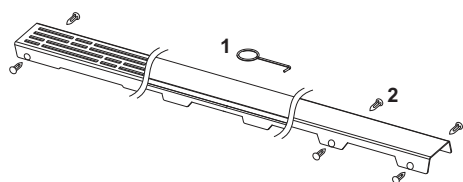

Дизайн "steel II"

Декоративная панель TECEdrainline "steel II", нержавеющая сталь, глянец или сатин, для душевого канала, прямая

номенклатурный номер : 601582

Номинальная
длина: 1500 мм
Поверхность: глянец
К 1: 1 шт.

описание:

Декоративная панель для душевого канала TECEdrainline (прямого) из нержавеющей стали (глянец/сатин) для установки в корпус канала, несущая способность в соответствии с классом нагрузки КЗ — испытательная нагрузка 300 кг.

данные о продажах:

наименование товара: Декоративная панель TECEdrainline "steel II" 1500 мм нержавеющая сталь, глянец, прямая
Группа товаров: 600
Группа продукции: 3006000050

Чертежи:

Запасные части:

- | | | |
|---|--------|------------------------------|
| 1 | 668014 | Крючок для извлечения основы |
| 2 | 668016 | Уплотняющие вставки (10 шт.) |