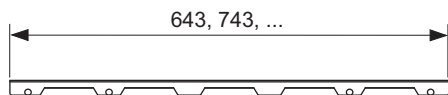

Декоративная панель TECEdrainline "steel II", нержавеющая сталь, глянец или сатин, для душевого канала, прямая

номенклатурный номер : 601582

Номинальная
длина: 1500 мм
Поверхность: глянец
К 1: 1 шт.

описание:

Декоративная панель для душевого канала TECEdrainline (прямого) из нержавеющей стали (глянец/сатин) для установки в корпус канала, несущая способность в соответствии с классом нагрузки КЗ — испытательная нагрузка 300 кг.

данные о продажах:

наименование товара: Декоративная панель TECEdrainline "steel II" 1500 мм нержавеющая сталь, глянец, прямая
Группа товаров: 600
Группа продукции: 3006000050

Чертежи:

Запасные части:

1	668014	Крючок для извлечения основы
2	668016	Уплотняющие вставки (10 шт.)