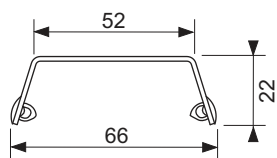

Дизайн "steel II"

Декоративная панель TECEdrainline "steel II", нержавеющая сталь, глянец или сатин, для душевого канала, прямая

номенклатурный номер : 601582

Номинальная
длина: 1500 мм
Поверхность: глянец
К 1: 1 шт.

описание:

Декоративная панель для душевого канала TECEdrainline (прямого) из нержавеющей стали (глянец/сатин) для установки в корпус канала, несущая способность в соответствии с классом нагрузки КЗ — испытательная нагрузка 300 кг.

данные о продажах:

наименование товара: Декоративная панель TECEdrainline "steel II" 1500 мм нержавеющая сталь, глянец, прямая
Группа товаров: 600
Группа продукции: 3006000050

Чертежи:

Запасные части:

- | | | |
|---|--------|------------------------------|
| 1 | 668014 | Крючок для извлечения основы |
| 2 | 668016 | Уплотняющие вставки (10 шт.) |