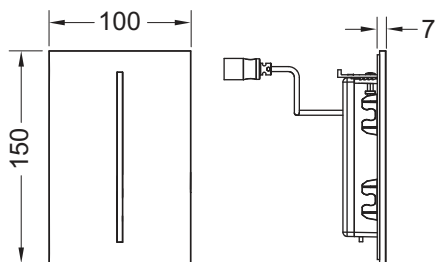

- Магнитный клапан с грязевым фильтром
- Плоская прикручиваемая панель с датчиком обнаружения
- Крепежные элементы
- Ключ для программирования

Подходит для монтажа на уровне стены вместе с монтажной рамкой TECEfilo.

Размеры (ш x в x г): 100 x 150 x 7 мм

данные о продажах:

наименование товара: Электронная панель смыва писсуара TECEfilo, стекло белое, питание от сети 230 В

Группа товаров: 904

Группа продукции: 2009040130

Чертежи:

Запасные части:

- | | | |
|---|---------|--|
| 1 | 9820537 | Лицевая панель TECEfilo, стекло белое |
| 2 | 9820533 | Картридж электромеханический TECEfilo, питание от сети 230 В |
| 3 | 9820554 | Крепежные винты TECEfilo |
| 4 | 9820390 | Ключ для демонтажа и программирования панели смыва |