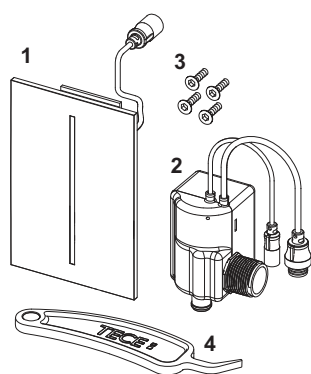

- Магнитный клапан с грязевым фильтром
- Плоская прикручиваемая панель с датчиком обнаружения
- Крепежные элементы
- Ключ для программирования

Подходит для монтажа на уровне стены вместе с монтажной рамкой TECEfilo.

Размеры (ш x в x г): 100 x 150 x 7 мм

данные о продажах:

наименование товара: Электронная панель смыва писсуара TECEfilo, стекло белое, питание от сети 230 В

Группа товаров: 904

Группа продукции: 2009040130

Чертежи:

Запасные части:

- | | | |
|---|---------|--|
| 1 | 9820537 | Лицевая панель TECEfilo, стекло белое |
| 2 | 9820533 | Картридж электромеханический TECEfilo, питание от сети 230 В |
| 3 | 9820554 | Крепежные винты TECEfilo |
| 4 | 9820390 | Ключ для демонтажа и программирования панели смыва |