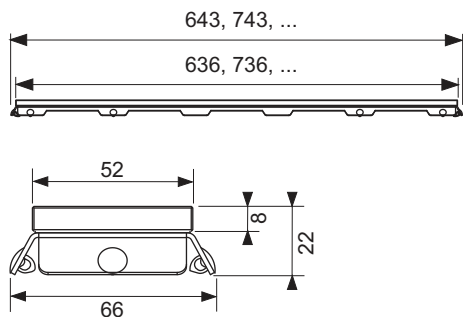

Стеклопанель TECEdrainline для душевого канала, прямая

номенклатурный номер : 601590

Номинальная
длина: 1500 мм
Поверхность: Стекло зеленое
К 1: 1 шт.

описание:

Декоративная панель для душевого канала TECEdrainline, из нержавеющей стали со стеклянной поверхностью, для установки в корпус канала. Максимальная испытательная нагрузка 300 кг в соответствии с классом нагрузки К3, три различных цветовых решения.

данные о продажах:

наименование товара: Стеклопанель TECEdrainline зеленая 1500 мм нержавеющая сталь, глянец, прямая
Группа товаров: 600
Группа продукции: 3006000060

Чертежи:

Запасные части:

- | | | |
|---|--------|------------------------------|
| 1 | 668014 | Крючок для извлечения основы |
| 2 | 668016 | Уплотняющие вставки (10 шт.) |