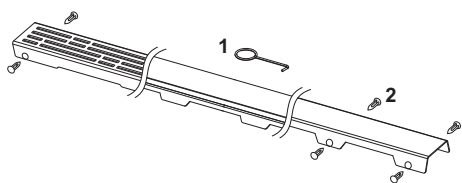

Стеклопанель TECEdrainline для душевого канала, прямая

номенклатурный номер : 601590

Номинальная
длина: 1500 мм
Поверхность: Стекло зеленое
К 1: 1 шт.

описание:

Декоративная панель для душевого канала TECEdrainline, из нержавеющей стали со стеклянной поверхностью, для установки в корпус канала. Максимальная испытательная нагрузка 300 кг в соответствии с классом нагрузки К3, три различных цветовых решения.

данные о продажах:

наименование товара: Стеклопанель TECEdrainline зеленая 1500 мм нержавеющая сталь, глянец, прямая
Группа товаров: 600
Группа продукции: 3006000060

Чертежи:

Запасные части:

- | | | |
|---|--------|------------------------------|
| 1 | 668014 | Крючок для извлечения основы |
| 2 | 668016 | Уплотняющие вставки (10 шт.) |