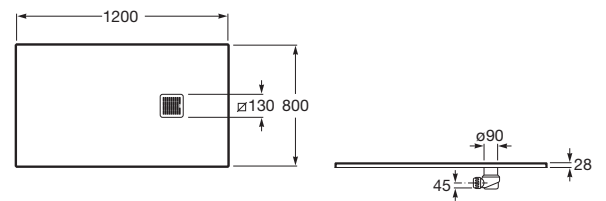

TERRAN

Plato de ducha extraplano de STONEX®

MEDIDAS

Longitud 1200 mm.

Anchura 800 mm.

Altura 28 mm.

COLORES Y ACABADOS

PVPR (IVA INCLUIDO)

**405,35 €**

DIBUJOS TÉCNICOS

CARACTERÍSTICAS

Superficie texturizada antideslizante. Extraplano. Incluye desagüe de gran caudal.

Desagüe incluido

Diámetro del desagüe (mm): 90

Forma: Rectangular

Material: STONEX®

Profundidad: Extraplano (menos de 45 mm)

Tipo de fondo antideslizante: Integrado

Tipo de instalación: Empotrado / Nicho

Fondo antideslizante