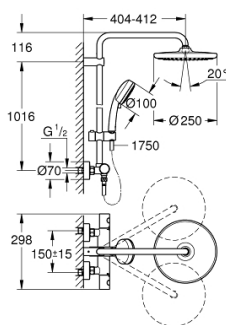

26 670 000 NEW TEMPESTA COSMOPOLITAN SYSTEM ДУШЕВАЯ СИСТЕМА С ТЕРМОСТАТОМ ДЛЯ НАСТЕННОГО МОНТАЖА

ОПИСАНИЕ ПРОДУКТА

- включает в себя:
- горизонтальный поворотный душевой

кронштейн 390 мм

- настенный термостат с аквадиммером
- выбор между:
- верхний душ Tempesta 250 (26 666)
- душевая струя
- Rain
- тыльная часть головки верхнего душа белая
- с шаровым шарниром
- угол поворота $\pm 10^\circ$
- **GROHE EcoJoy** ограничитель расхода воды 9,5 л/мин
- ручной душ Tempesta Cosmopolitan 100 (27 571 001)
- 2 вида струи:
- Rain, Jet
- **GROHE EcoJoy** ограничитель расхода воды 5,7 л/мин.
- регулируется по высоте с помощью скользящего элемента
- душевой шланг, 1.750 мм 1/2" x 1/2" (28 410)
- **GROHE EcoJoy** Технология совершенного потока при уменьшенном расходе воды
- **GROHE TurboStat** встроенный термоэлемент
- **GROHE SafeStop** стопор безопасности при 38°C
- **GROHE SafeStop Plus** опционно ограничитель температуры на 43°C, включен
- **GROHE DreamSpray** превосходный поток воды
- **GROHE StarLight** хромированная поверхность
- система **SpeedClean** против известковых отложений
- **внутренний охлаждающий канал** для продолжительного срока службы
- **Twistfree** против перекручивания шланга
- совместим с проточным водонагревателем **только** выше 18 кВт/ч, а также с накопительную информацию)
- минимальный расход воды 7л/мин
- дополнительная опция: полочка GROHE EasyReach (26 362)
- **профессиональная серия**