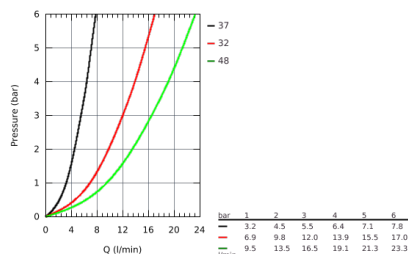

26 670 000 NEW TEMPESTA COSMOPOLITAN SYSTEM ДУШЕВАЯ СИСТЕМА С ТЕРМОСТАТОМ ДЛЯ НАСТЕННОГО МОНТАЖА

ОПИСАНИЕ ПРОДУКТА

- включает в себя:
- горизонтальный поворотный душевой

кронштейн 390 мм

- настенный термостат с аквадиммером
- выбор между:
- верхний душ Tempesta 250 (26 666)
- душевая струя
- Rain
- тыльная часть головки верхнего душа белая
- с шаровым шарниром
- угол поворота $\pm 10^\circ$
- **GROHE EcoJoy** ограничитель расхода воды 9,5 л/мин
- ручной душ Tempesta Cosmopolitan 100 (27 571 001)
- 2 вида струи:
- Rain, Jet
- **GROHE EcoJoy** ограничитель расхода воды 5,7 л/мин.
- регулируется по высоте с помощью скользящего элемента
- душевой шланг, 1.750 мм 1/2" x 1/2" (28 410)
- **GROHE EcoJoy** Технология совершенного потока при уменьшенном расходе воды
- **GROHE TurboStat** встроенный термоэлемент
- **GROHE SafeStop** стопор безопасности при 38°C
- **GROHE SafeStop Plus** опционно ограничитель температуры на 43°C, включен
- **GROHE DreamSpray** превосходный поток воды
- **GROHE StarLight** хромированная поверхность
- система **SpeedClean** против известковых отложений
- **внутренний охлаждающий канал** для продолжительного срока службы
- **Twistfree** против перекручивания шланга
- совместим с проточным водонагревателем **только** выше 18 кВт/ч, а также с накопительную информацию)
- минимальный расход воды 7л/мин
- дополнительная опция: полочка GROHE EasyReach (26 362)
- **профессиональная серия**