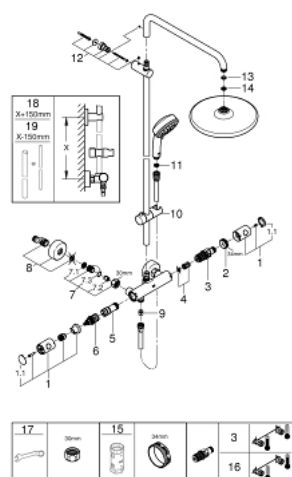

26 670 000 NEW TEMPESTA COSMOPOLITAN SYSTEM ДУШЕВАЯ СИСТЕМА С ТЕРМОСТАТОМ ДЛЯ НАСТЕННОГО МОНТАЖА

ЗАПАСНЫЕ ЧАСТИ

- 1: Рычаг (Order-nr. 47984000)
 - 1.1: колпачок (Order-nr. 6458500M)
 - 2: Крепежное кольцо (Order-nr. 47743000)
 - 3: Картридж (Order-nr. 47439000)
 - 4: Звукоизоляция (Order-nr. 47398000)
 - 5: Подключение (Order-nr. 47751000)
 - 6: Аквадиммер (Order-nr. 12433000)
 - 7: Обратный клапан (Order-nr. 47189000)
 - 7.1: Фильтр-сетка (Order-nr. 0726400M)
 - 7.2: Обратный клапан (Order-nr. 08565000)
 - 7.3: O-кольцо (Order-nr. 0305500M)
 - 8: S-образный эксцентрик (Order-nr. 12662000)
 - 9: Обратный клапан (Order-nr. 08565000)
 - 10: Скользящий элемент (Order-nr. 12140000)
 - 11: Фильтр-сетка (Order-nr. 0700200M)
 - 12: Держатель душевой штанги (Order-nr. 48423000)
 - 13: Прокладка (Order-nr. 0138900M)
 - 14: Фильтр с комплектом крепления (Order-nr. 48007000)
 - 15: Ключ (Order-nr. 19332000)*
 - 16: Реверсивный термoeлемент 1/2 (Order-nr. 47175000)*
 - 17: специальный ключ (Order-nr. 19377000)*
 - 18: Штанга Euphoria (Order-nr. 48053000)*
 - 19: Штанга душевая (Order-nr. 48054000)*
- * Optional accessories