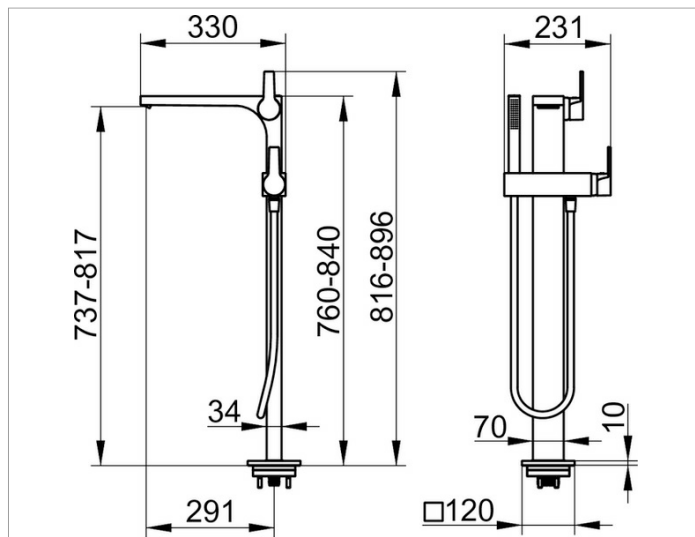

Edition 11

51127010100 Однорычажный смеситель для ванны

ИЗДЕЛИЕ

ЧЕРТЕЖ

ОПИСАНИЕ ИЗДЕЛИЯ

для напольного монтажа к отдельно стоящим ваннам,
керамический картридж
с ограничителем температуры, аэратор,
в комплекте с ручной душевой стержневидной лейкой
и душевым шлангом 1250 мм

поверхность

хром