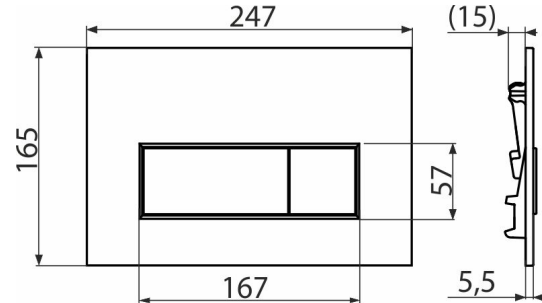

M572 THIN

Кнопка управления для скрытых систем инсталляции, хром-мат

Область применения

Для скрытых систем инсталляции и бачков для замуровывания в стену

Свойства

- Двойной смык, механический принцип действия
- Совместимость со всеми скрытыми системами инсталляции Alcaplast
- Материал: пластик
- Поверхностная отделка: хром-мат
- Кнопка минимально выступает над плиткой благодаря толщине всего 5,5 мм

Содержание комплекта

- Шаблон для установки кнопок управления
- Винт промывочного механизма 2 шт.
- Кнопка
- Монтажная рама для установки кнопки
- Резьбовое крепление монтажной рамы кнопки 2 шт.

Код заказа, Логистическая информация

Код	EAN		Вес (шт упаковка паллета)	Размеры (шт упаковка)	Количество (упаковка паллета)
M572	8595580558628	Chrom-mat	0,3277 8,1925 229,3900 кг	250×170×36 595×395×245 MM	25 700 шт

Гарантии

2/2 лет

Таможенный код