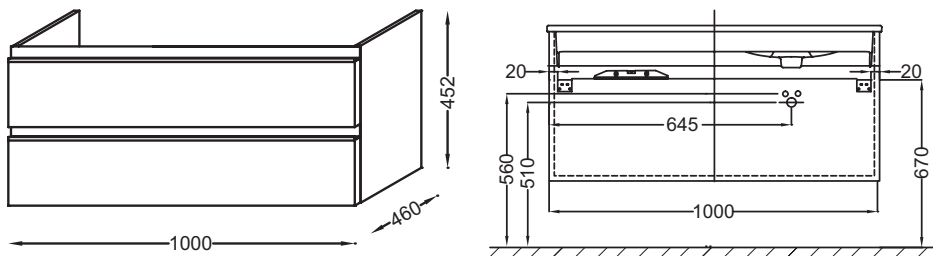

Технические характеристики

- **Размеры (см):** 100 x 46 x 45 см
- **Тип установки:** Крепление к стене
- **Место для хранения:** 2 выдвижных ящика с механизмом «плавное закрывание»
- **Вес:** 27 кг
- **Нормы и правила:** NF

Продукты для комплектации

- EXAC112-Z: Подвесная раковина-столешница 100 x 46 см, левосторонняя

Связанные продукты

- EB322: Комплект ножек 38 см

Технический чертёж

Спецификация продукта: Мебель для раковины-столешницы 100 см, под левостороннюю раковину. EB2025-RA. Коллекция: VOX. Размеры (см): 100 x 46 x 45 см. Вес: 27 кг. Тип установки: Крепление к стене. Нормы и правила: NF. Место для хранения: 2 выдвижных ящика с механизмом «плавное закрывание».