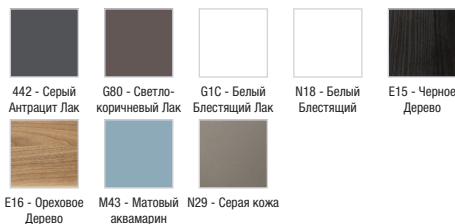

Отделки*:

Общие характеристики:

Преимущества для конечного пользователя

- **Функциональность:** система хранения (мебель с 2 или 3 выдвижными ящиками), 2 дополнительных модуля (60 и 80 см)
- **Широкий выбор:** 2 опции для монтажа ручек (встроенные или установленные на поверхности), большой выбор отделки
- **Дизайн:** Керамическая чаша элегантно располагается на мебели

Технические характеристики

- **Размеры (см):** 100 x 46 x 45 см
- **Тип установки:** Крепление к стене
- **Место для хранения:** 2 выдвижных ящика с механизмом «плавное закрывание»
- **Вес:** 27 кг
- **Нормы и правила:** NF

Продукты для комплектации

- EXAC112-Z: Подвесная раковина-столешница 100 x 46 см, левосторонняя

Связанные продукты

- EB322: Комплект ножек 38 см