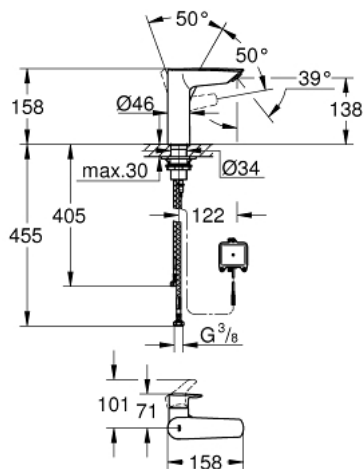

23 975 003 EUROSMART СМЕСИТЕЛЬ ОДНОРЫЧАЖНЫЙ ДЛЯ РАКОВИНЫ, DN 15, M-SIZE

ОПИСАНИЕ ПРОДУКТА

- монтаж на одно отверстие
- 2-в-1: бесконтактный и ручной способы управления
- ручное управление имеет приоритет
- металлический рычаг
- **GROHE SilkMove** керамический картридж **28 мм**
- с ограничителем температуры
- инфракрасная электроника
- с инфракрасным датчиком для двусторонней связи для мониторинга, настройки и сервисного обслуживания
- 6V литиевая батарейка, тип CR-P2
- Срок службы батарейки: прибл. 7 лет (150 включений в день)
- обратный клапан
- грязеулавливающий фильтр
- со встроенным электромагнитным клапаном
- внешняя батарея
- многоступенчатый указатель состояния батарейки
- 7 предустановленных режимов:
 - автоматический смыв
 - моющий режим
- дополнительные функции и точные настройки с помощью пульта дистанционного управления 36 407
- **GROHE EcoJoy** - 5,7 л/мин
- **GROHE Zero** Изолированный водоток - вода не контактирует с металлами корпуса смесителя
- система быстрого монтажа
- гладкий корпус
- гибкая подводка
- минимальное давление 1,0 бар
- Одобрено в CE
- **профессиональная серия**