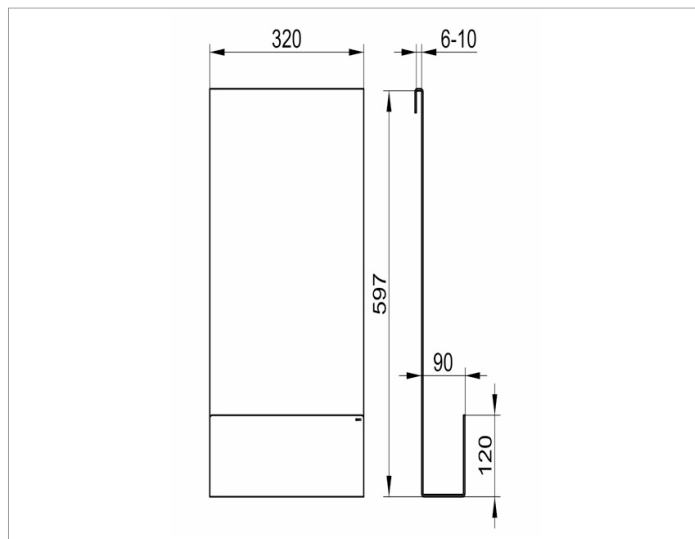

**ПОЛОЧКИ ДЛЯ ДУША**

24951370000 Полочка для душа

**ИЗДЕЛИЕ**

**ЧЕРТЕЖ**

**ОПИСАНИЕ ИЗДЕЛИЯ**

навесная, со сливными прорезями  
и интегрированными крючками

**поверхность**

темно-серый (RAL 7021)

**Габариты**

320 x 600 x 90 mm