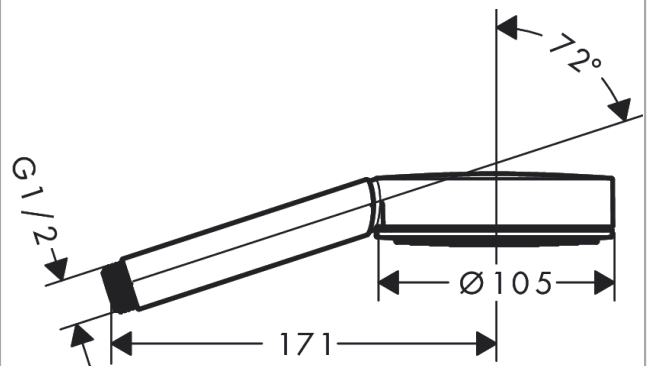

Pulsify

Ручной душ 105 1jet

Поверхности : **матовый черный**

Артикульный номер: **24120670**

Описание

Характеристики

- размер душевого диска: 105 мм
- тип струи: PowderRain
- максимальный расход воды при 3 бар: 13,5 л/мин
- с внутренней подачей воды
- соединительная резьба G 1/2

Технология

Награды за дизайн

reddot winner 2021

Продукт

Чертеж

График расхода воды

Pulsify**Ручной душ 105 1jet**Поверхности : **матовый черный**Артикульный номер: **24120670****Покомпонентное изображение**Год выпуска: **>06/21**

Pulsify**Ручной душ 105 1jet**Поверхности : **матовый черный**Артикульный номер: **24120670****Перечень запасных частей**Год выпуска: **>06/21**

Позиция	Описание	Артикульный номер	PC	PU
1	filter	92672000	-	1
2	seal	98058000	-	1