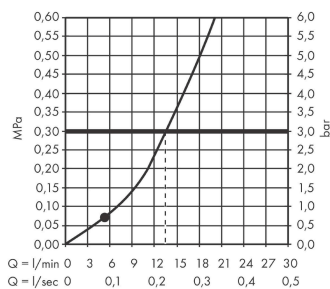

Pulsify

Ручной душ 105 1jet

Поверхности : **матовый черный**

Артикульный номер: **24120670**

Описание

Характеристики

- размер душевого диска: 105 мм
- тип струи: PowderRain
- максимальный расход воды при 3 бар: 13,5 л/мин
- с внутренней подачей воды
- соединительная резьба G 1/2

Технология

Награды за дизайн

reddot winner 2021

Продукт

Чертеж

График расхода воды

Pulsify**Ручной душ 105 1jet**Поверхности : **матовый черный**Артикульный номер: **24120670****Покомпонентное изображение**Год выпуска: **>06/21**