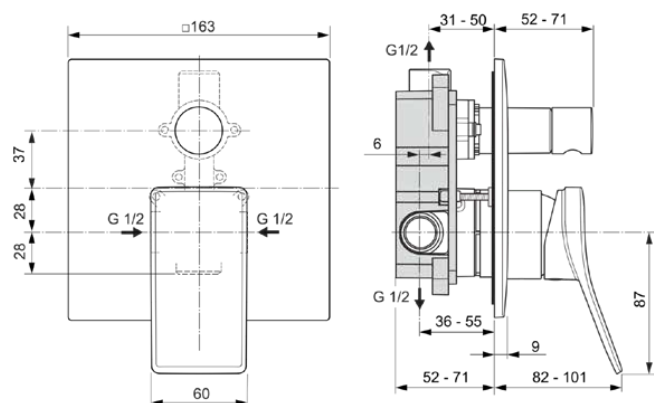

## A7377A2

CONCA | Встраиваемый смеситель для ванны/душа Kit 2 163x101x196.5 mm в покрытии шлифованное золото, Kit 1 required (A1300), 20.5 l/min (3 bar) | Технология Click, EPD, Технология PVD

### Общая информация

Тип изделия:	Смесители для ванны и душа
Подтип изделия:	Встраиваемый смеситель для ванны/душа Kit 2
Бренд:	Ideal Standard
Коллекция:	CONCA
Дизайнер:	Palomba Serafini Associati
Colour:	A2 - Шлифованное Золото
Эффект обработки поверхности:	Шелковисто-матовые
Высота (мм):	196.5
Ширина (мм):	163
Длина / Проекция (мм):	82 - 101
Способ крепления:	Необходим внутренний комплект 1
Рекомендуемый встроенный комплект:	A1300
Вес нетто (кг):	0.96
EAN-код:	3800861085485