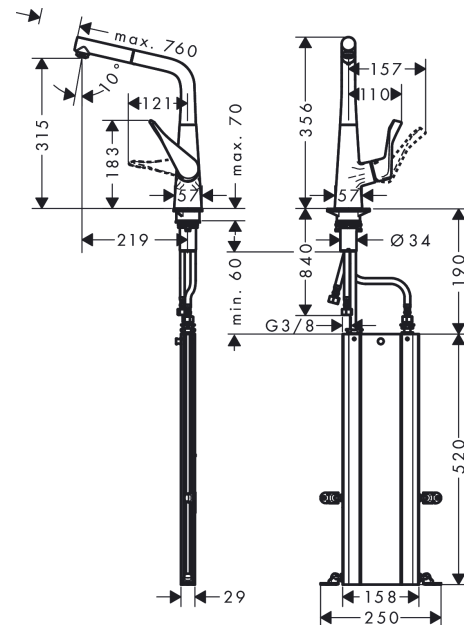

Metris M71**Кухонный смеситель однорычажный, 320, с вытяжным изливом, 1jet, sBox**Поверхности : **хром** Артикульный номер: **73812000****Описание****Характеристики**

- состоит из: однорычажный кухонный смеситель, корпус для шланга
- ComfortZone 320
- угол поворота излива: регулировка на 2 уровня, на 110° или 150°
- ламинарная струя
- магнитная система крепления душа MagFit
- максимальный расход воды при 3 бар: 10 л/мин
- керамический узел смешивания
- соединительные шланги G 3/8
- встроенный клапан обратного тока воды
- подходит для проточных водонагревателей
- короб sBox для тихого, плавного, безопасного перемещения шланга в кухонном шкафу, под столешницей; удлинение шланга - до 76 см

Технология**Продукт****Чертеж**

Metris M71

Кухонный смеситель однорычажный, 320, с вытяжным изливом, 1jet, sBox

Поверхности : **хром** Артикульный номер: **73812000**

График расхода воды