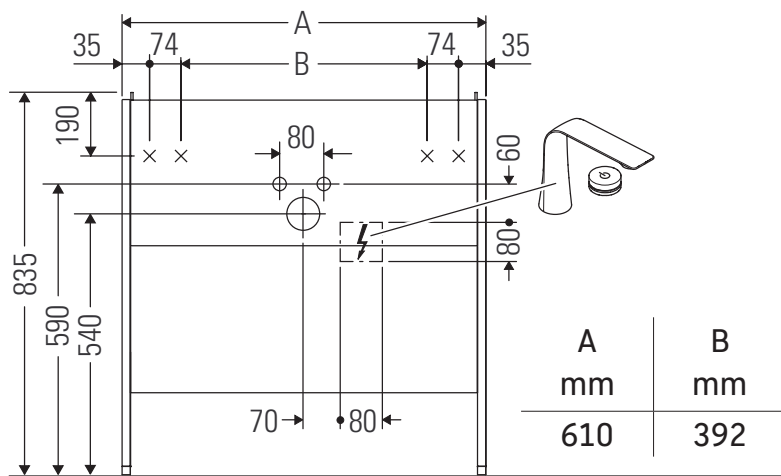

XSquare

XS 4522

Инструкция по монтажу

Указания по применению

Серия мебели для ванной комнаты соответствует действующим нормам и директивам на момент поставки и сконструирована для использования в ванных комнатах. Непосредственное орошение водой, например, во время мытья под душем следует избегать.