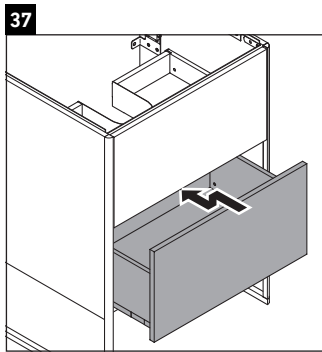

Duravit AG
P.O. Box 240
Werderstr. 36
78132 Hornberg
Germany
Phone +49 78 33 70 0
Fax +49 78 33 70 289
info@duravit.com
www.duravit.com

DURAVIT

Order no. XS4522/19.01.1