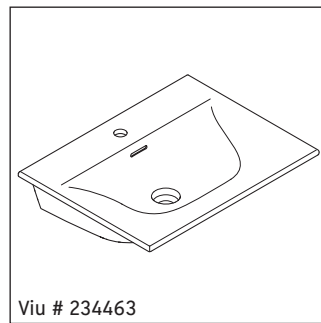

XSquare

XS 4522

Инструкция по монтажу

Указания по применению

Серия мебели для ванной комнаты соответствует действующим нормам и директивам на момент поставки и сконструирована для использования в ванных комнатах. Непосредственное орошение водой, например, во время мытья под душем следует избегать.