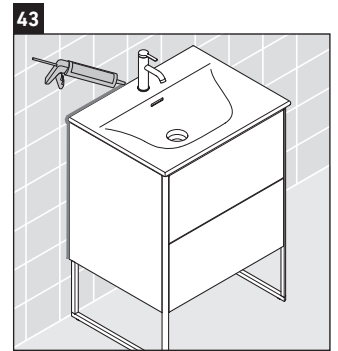

Duravit AG
P.O. Box 240
Werderstr. 36
78132 Hornberg
Germany
Phone +49 78 33 70 0
Fax +49 78 33 70 289
info@duravit.com
www.duravit.com

DURAVIT

Order no. XS4522/19.01.1