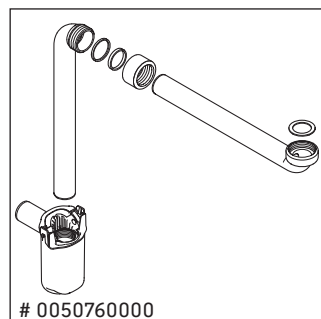

XSquare

XS 4522

Инструкция по монтажу

Указания по применению

Серия мебели для ванной комнаты соответствует действующим нормам и директивам на момент поставки и сконструирована для использования в ванных комнатах. Непосредственное орошение водой, например, во время мытья под душем следует избегать.