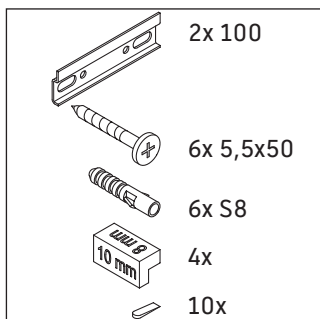

XSquare

XS 4522

Инструкция по монтажу

Указания по применению

Серия мебели для ванной комнаты соответствует действующим нормам и директивам на момент поставки и сконструирована для использования в ванных комнатах. Непосредственное орошение водой, например, во время мытья под душем следует избегать.