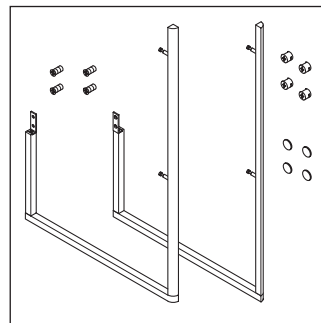

XSquare

XS 4522

Инструкция по монтажу

Указания по применению

Серия мебели для ванной комнаты соответствует действующим нормам и директивам на момент поставки и сконструирована для использования в ванных комнатах. Непосредственное орошение водой, например, во время мытья под душем следует избегать.