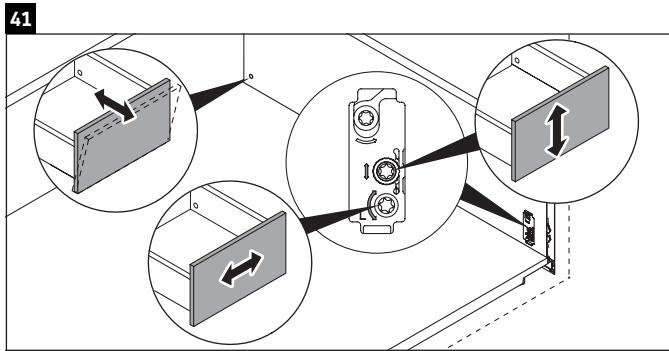

Duravit AG
P.O. Box 240
Werderstr. 36
78132 Hornberg
Germany
Phone +49 78 33 70 0
Fax +49 78 33 70 289
info@duravit.com
www.duravit.com

DURAVIT

Order no. XS4522/19.01.1